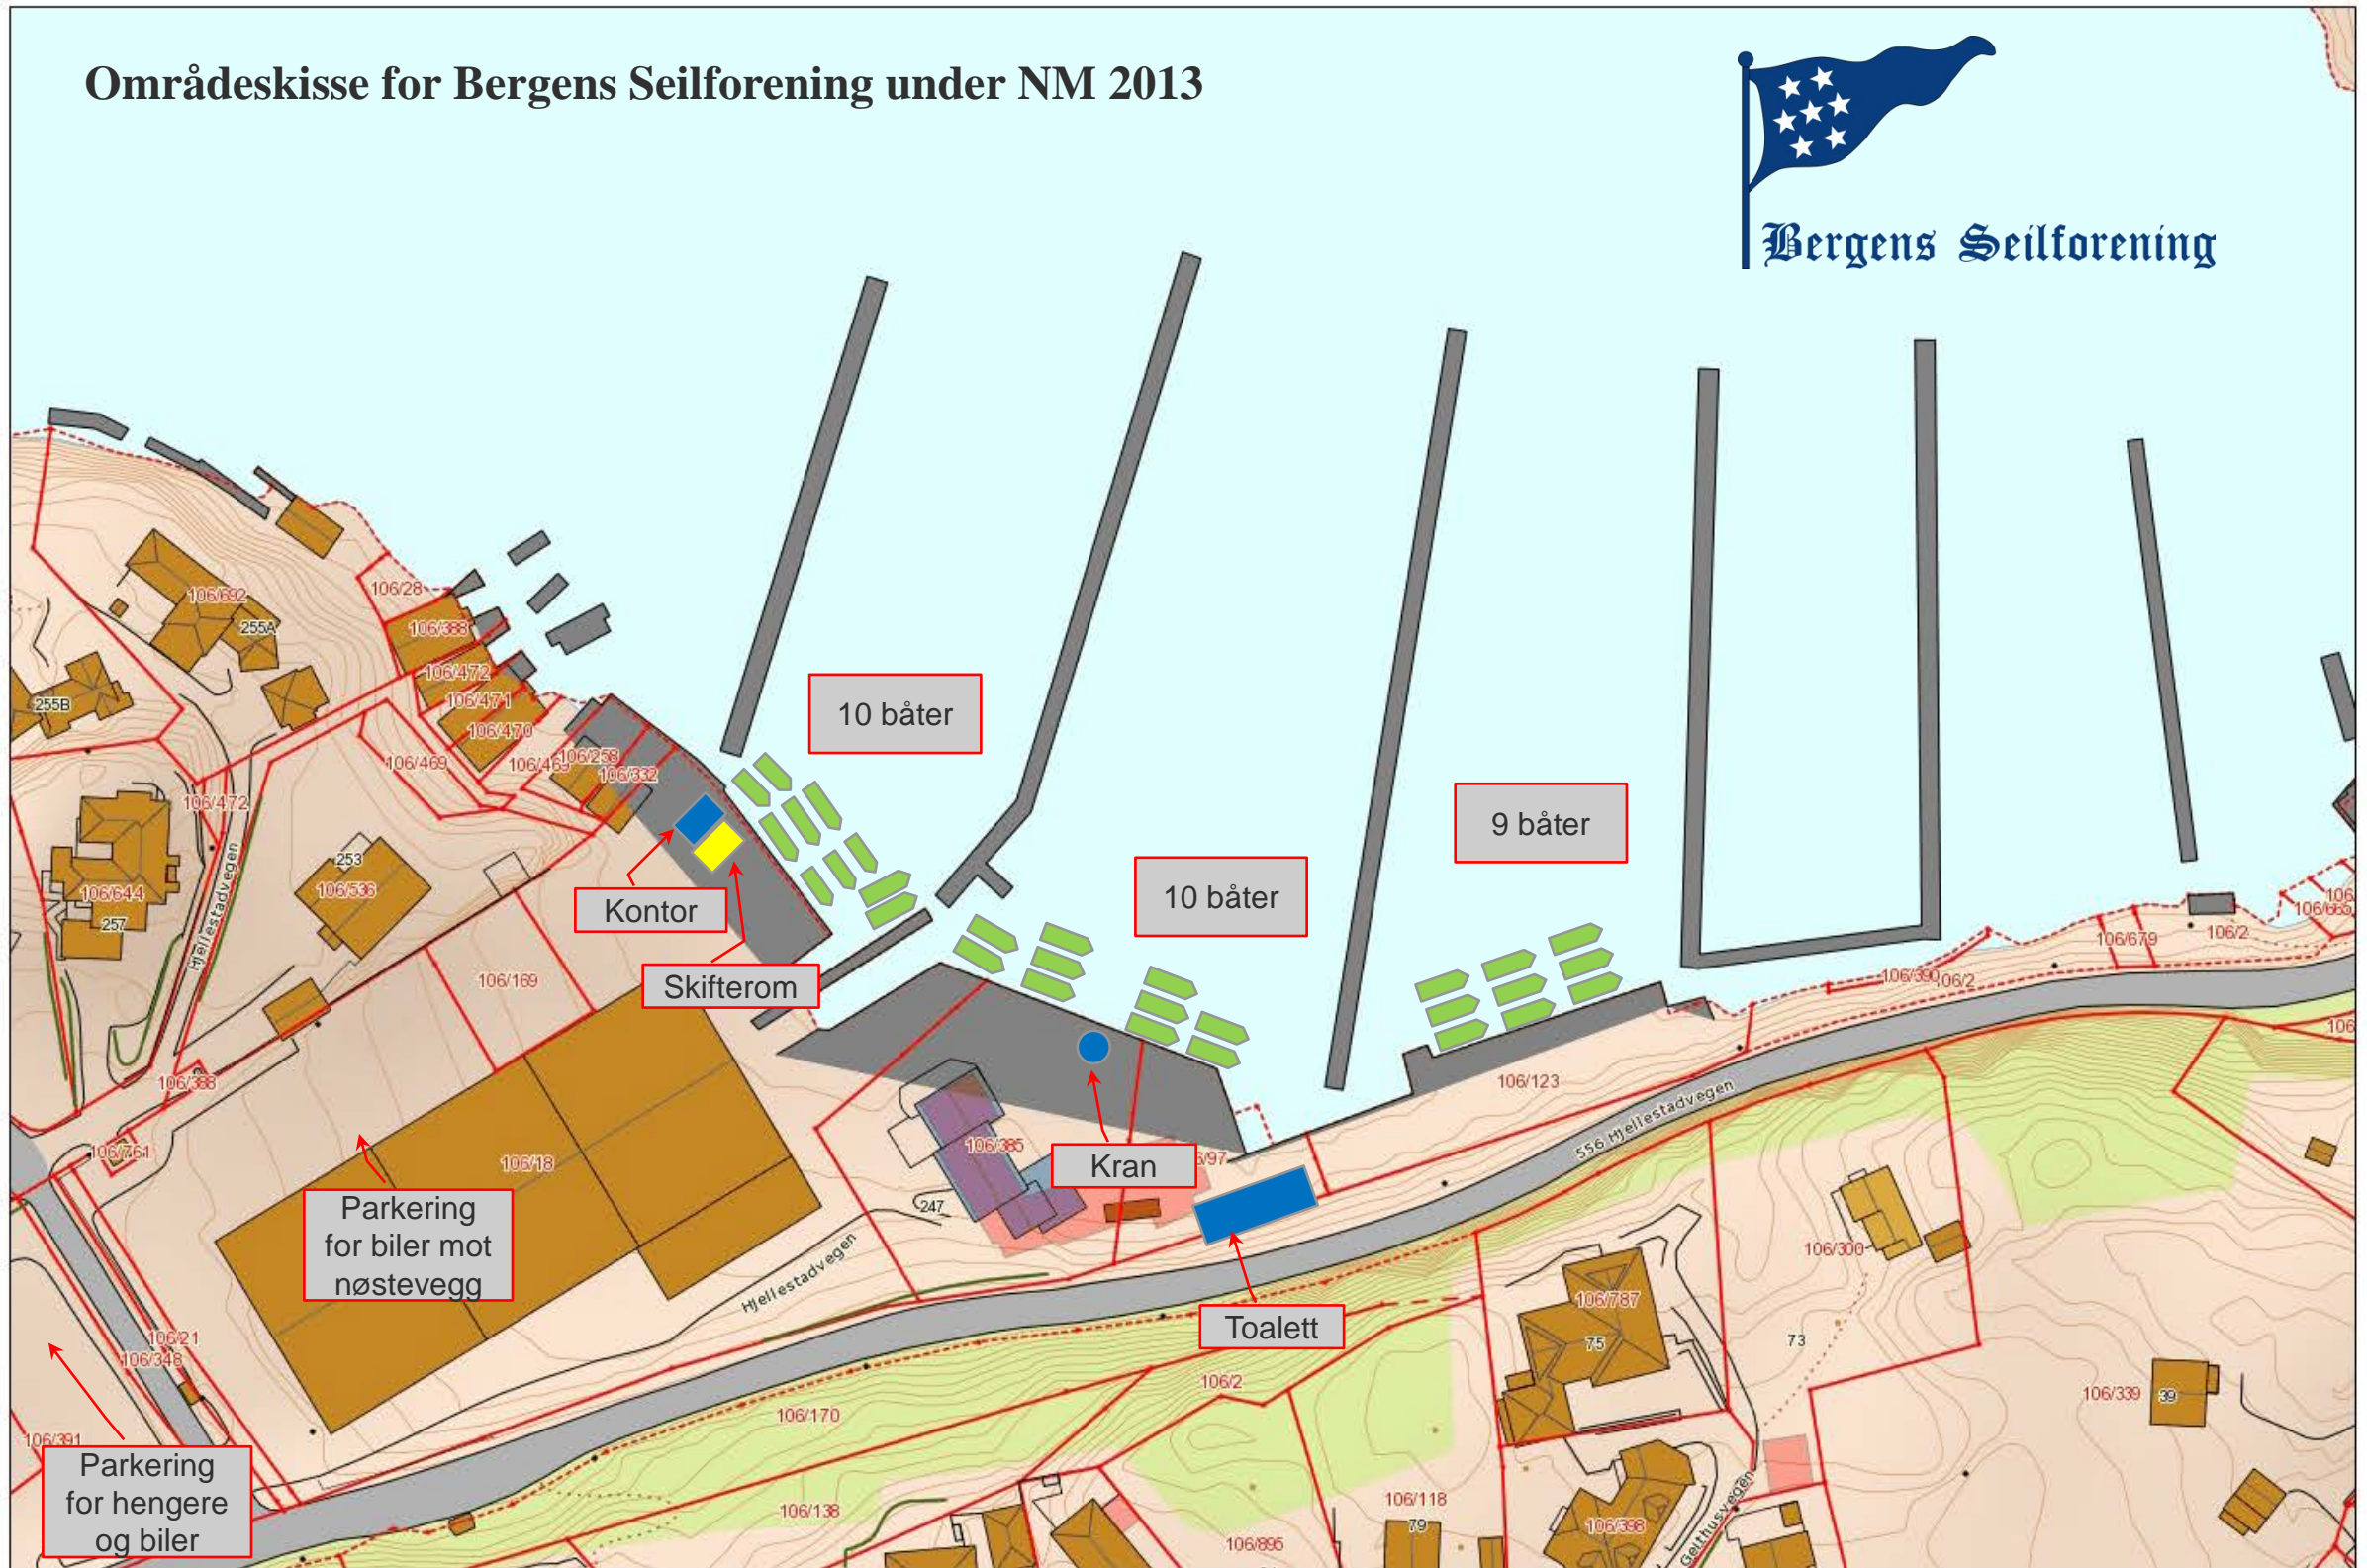

Områdeskisse for Bergens Seilforening under NM 2013

Hei og Velkommen!

Tilreisende deltakere som kommer med båt på tilhenger bes ta kontakt med Kjell-Ove på telefon 971 67 953 for kraning av båt.

Tilhengere må flyttes umiddelbart etter at båt er sjøsatt og kan parkeres på øvre parkering utenfor bommen.