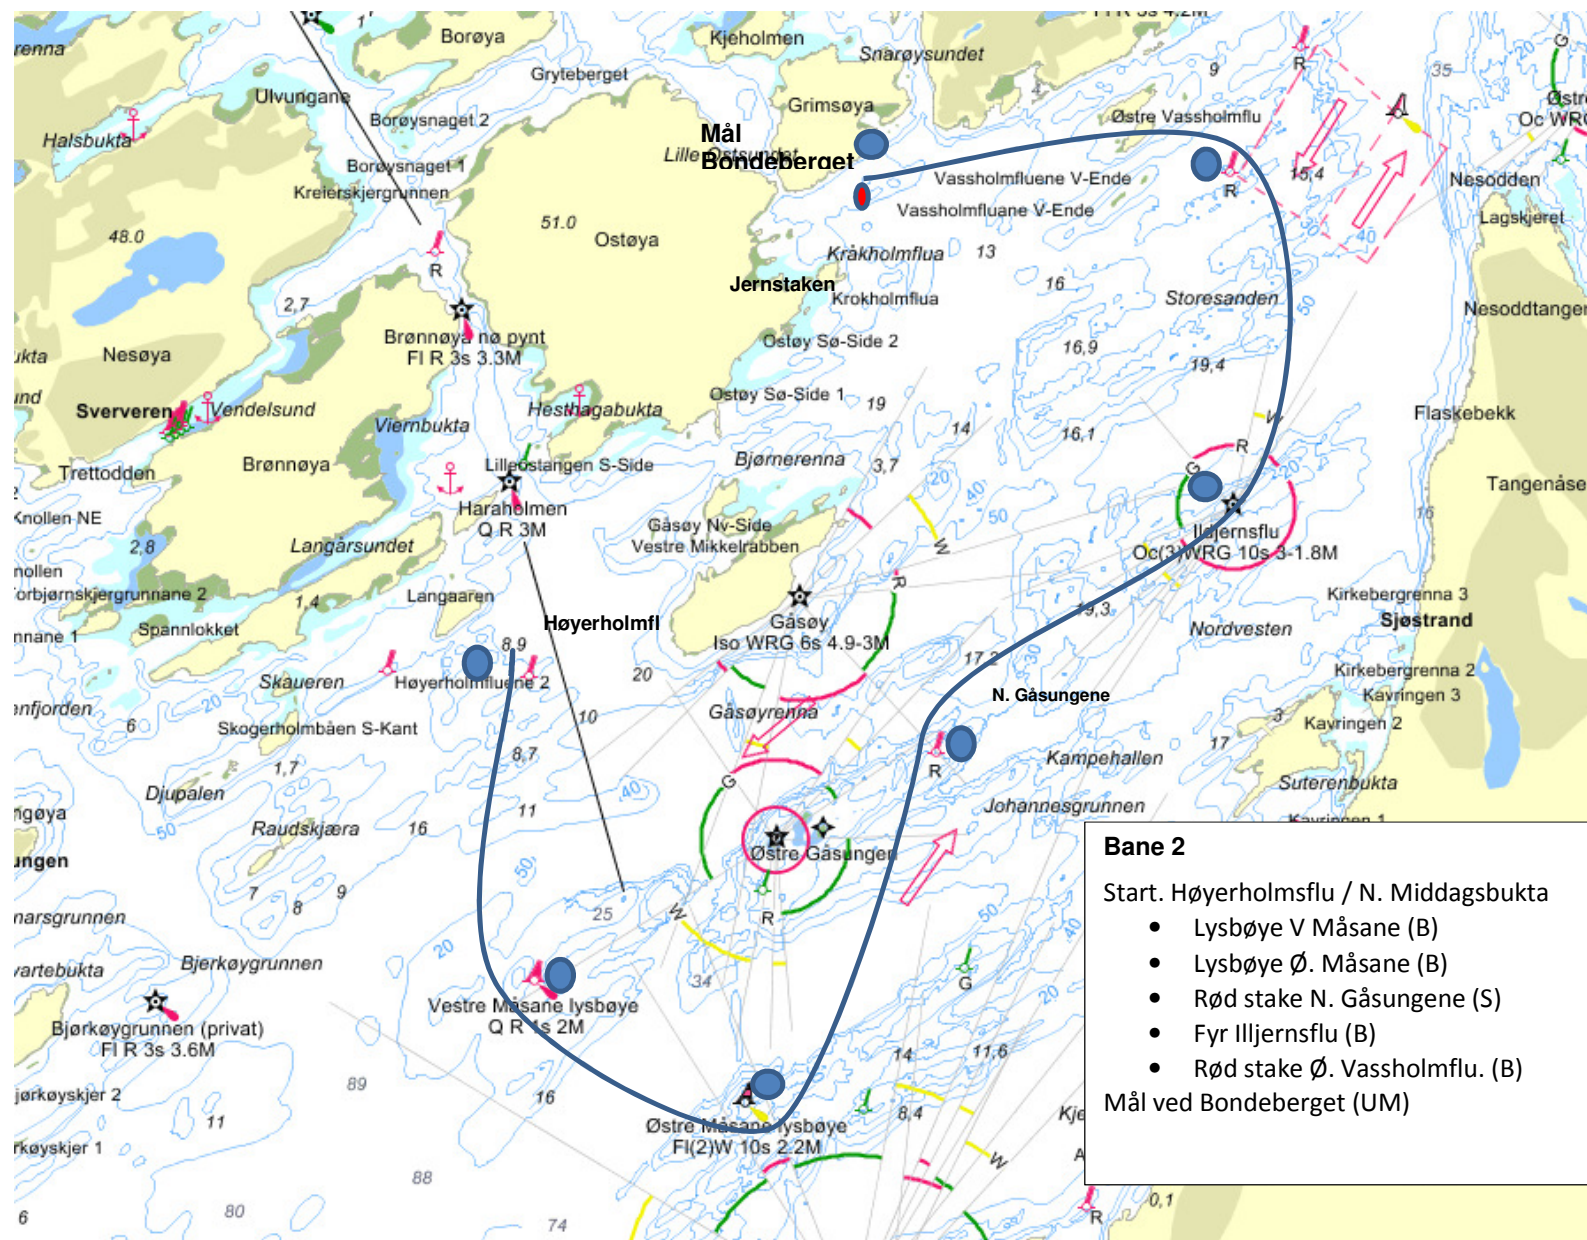

Bane 2

Bane 2

Må ikke brukes til Navigering

Bane 2

BANE 1

ROD STAKE HØYERHOLTFELU (START)

ROD LYBBERE V. NÅSANE (3)

GRØNN STAKE N. SELSTAND (3)

ROD STAKE N. GÅSLINGENE (R)

FVR ILLJØNSFELU (B)

ROD STAKE VASSHOLT FELL (3)

UTLÅTT BANE BUNDEBERGET (MÅL)

BANE 2

ROD STAKE HØYERHOLTFELU (START)

JERN STAKE BJERKÅKERUNN (3)

ROD STAKE V. NÅSANE (5)

GRØNN STAKE N. SELSTAND (3)

ROD STAKE N. GÅSLINGENE (3)

ROD STAKE HØYERHOLTFELU (5)

N. ENDE MIDDAGSBUKTA (MÅL)

BANE 3

HØYERHOLTFELU / MIDDAGSBUKTA (START)

JERN STAKE NIKKELSTRAPPEN (5)

JERN STAKE KÅRSTOLTFELU (5)

ØY / FVR GÅRYA (5)

ROD STAKE V. NÅSANE (5)

JERN STAKE BJERKÅKERUNNEN (5)

JERN STAKE SEKERSTRAPPEN (3)

ØY HØYERHOLTFELU (3)

MIDDAGSBUKTA (MÅL)