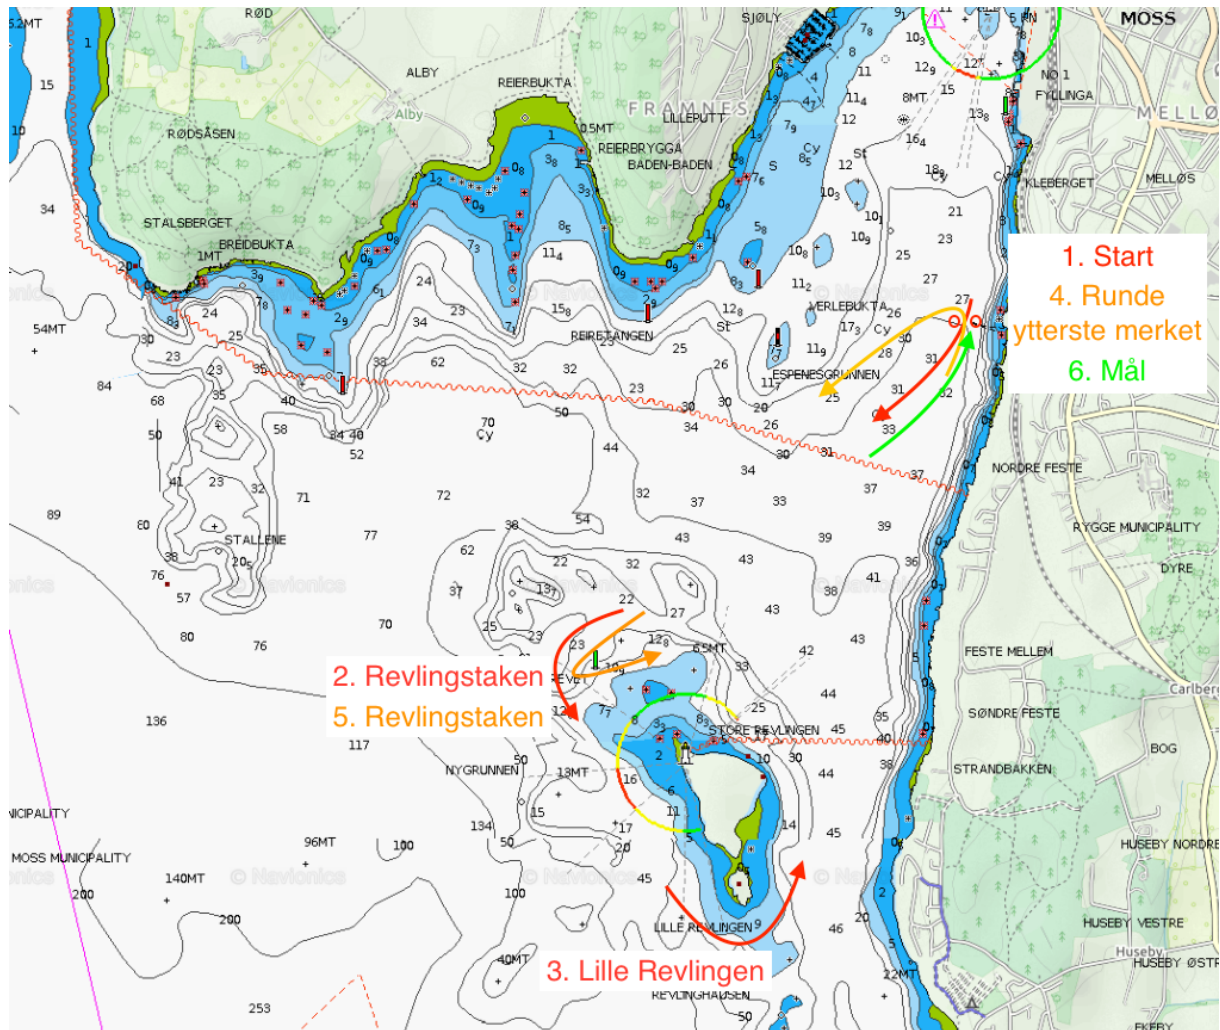

Navigare Cup tirsdag 24. Mai 2016

Bane:

Start – Revlingstaken (BB) – LilleRevlingen (BB) – ytre Startlinjemerke (BB)- Revlingstaken (BB) – Mål

Distanse 5,8nm

Målgang noteres og leveres til regattakomite så snart som mulig etter målgang.

Seilnummer: _____

Båtnavn: _____

Båt foran: _____

Båt bak: _____

Tid for målgang: _____

NorRating Tall	Start tid	Seilnr	Båtnavn	Skipper
0,767	18:45:00	NOR 15497	Arnold	Ole Gudbrann Hempel
0,811	18:49:04	NOR 9908	Notre Dame	Ylva Lohne
0,826	18:50:25	NOR 5577	Frida	WALTER KRISTENSEN
0,846	18:52:04	NOR 378	High Hopes	ANDERS B. HVERVEN
0,846	18:52:04	NOR 424	Team JAKE	Jørn-Erik Ruud
0,846	18:52:04	NOR 972	Overmot	Kari Handeland
0,882	18:54:52	NOR 9049	Skvulpe II	Knut Erlend Hjort-Johansen
0,892	18:55:40	NOR 11955	Chrismar	HANS-PETER RASPOTNIG
0,898 u/spin	18:56:03	NOR 11559	Skarven II	Alf Hvidsten
0,907	18:56:39	NOR 5895	First Kiss	Thomas Sopp
0,908	18:56:46	NOR 15477	xx	Knut G Helgesen
0,932 u/spin	18:58:22	NOR 14608	Cenit	Anton Gjelsvik
0,932 u/spin	18:58:24	NOR 14916	xx	Pål Johansen
0,941 u/spin	18:58:59	NOR 15491	Sone 2	STÅLE NERLAND
0,951	18:59:37	NOR 11009	VannaRi	Bjørn Tore Pettersen
0,964 u7 spin	19:00:27	NOR 14706	Andrea III	Eivind Mongstad
0,980	19:01:24	NOR 12488	Lethe	Øyvind Knudsen
1,032	19:04:26	NOR 15449	Haffsårkesteret	Truls Holm Olsen
1,034	19:04:32	NOR 15039	Forza	Hans-Christian Grande