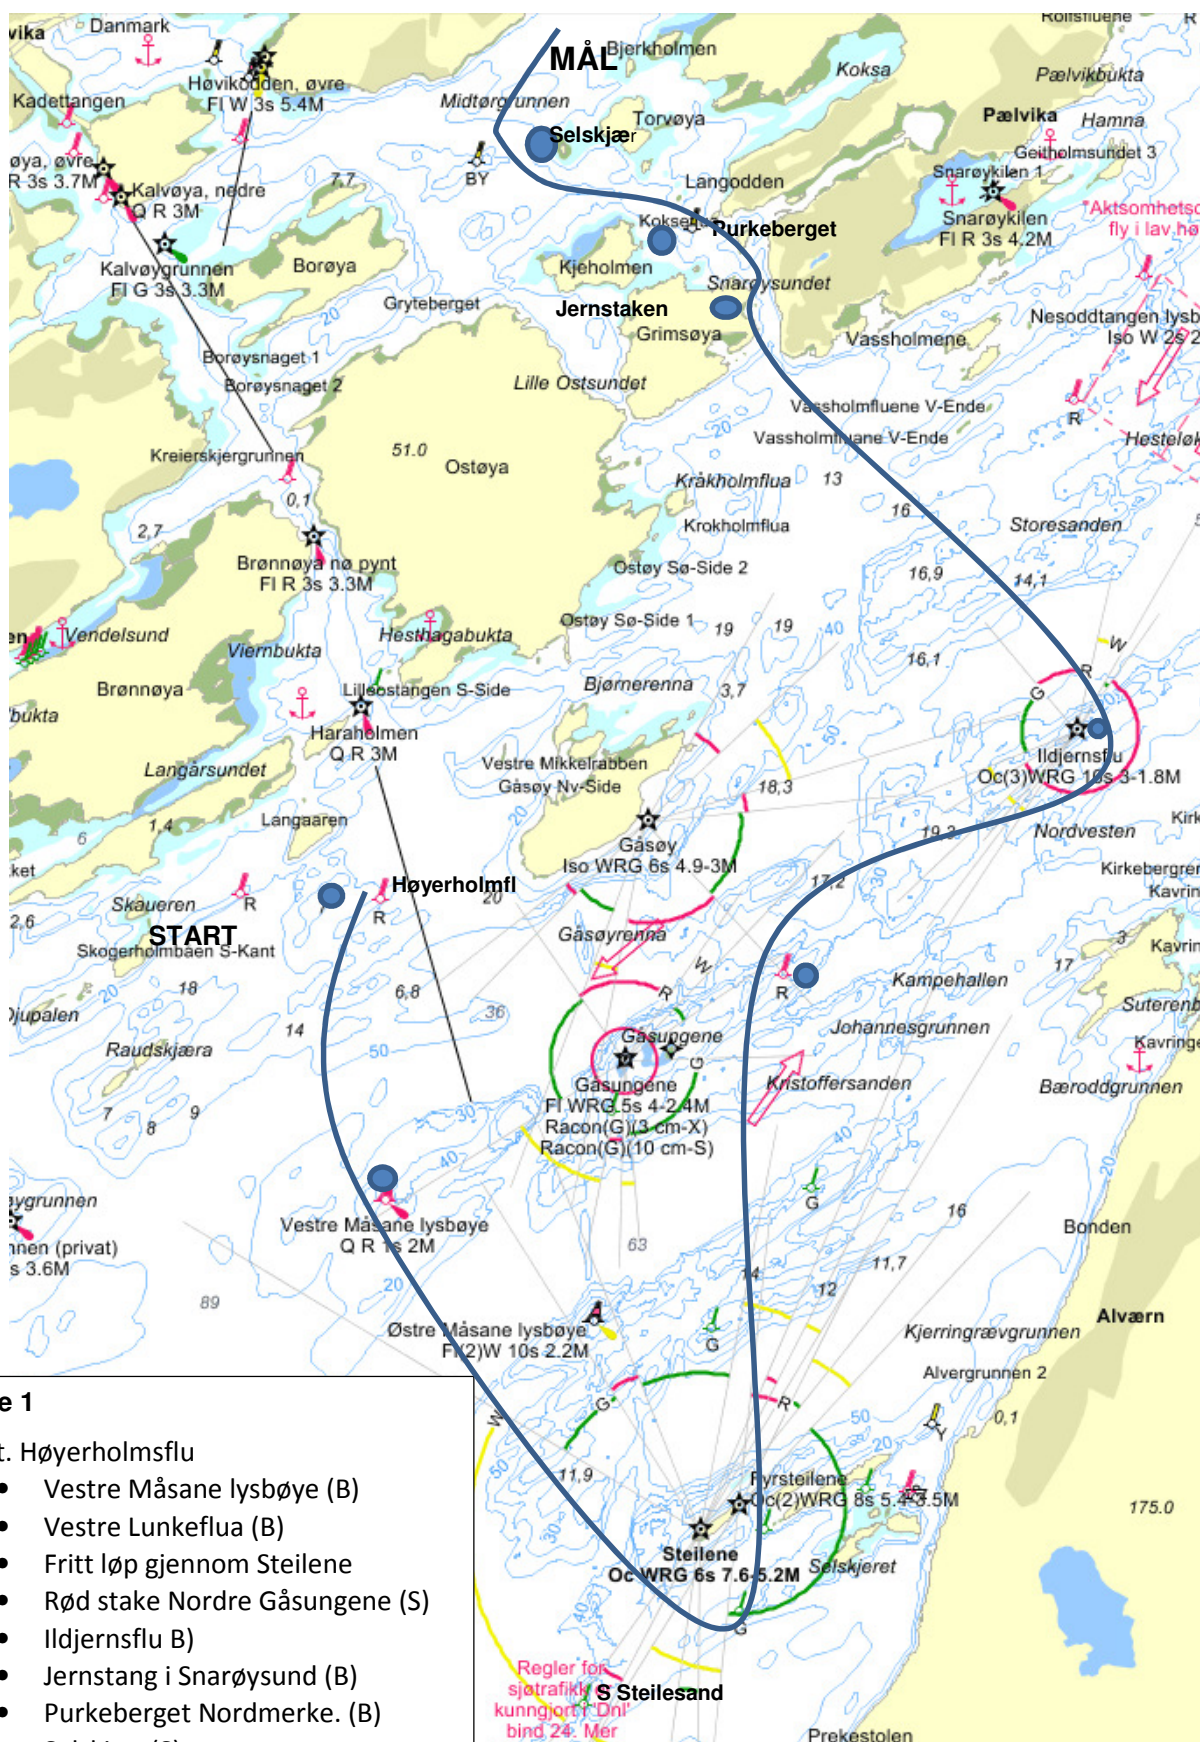

Bane 1 (BSF Classic) Revidert 15. juni 2016

- Bane 1**
- Start. Høyerholmsflua
- Vestre Måsane lysbøye (B)
 - Vestre Lunkeflua (B)
 - Fritt løp gjennom Steilene
 - Rød stake Nordre Gåsungene (S)
 - Ildjernsflu (B)
 - Jernstang i Snarøysund (B)
 - Purkeberget Nordmerke. (B)
 - Selskjær (S)
- Mål

Må ikke brukes til Navigering