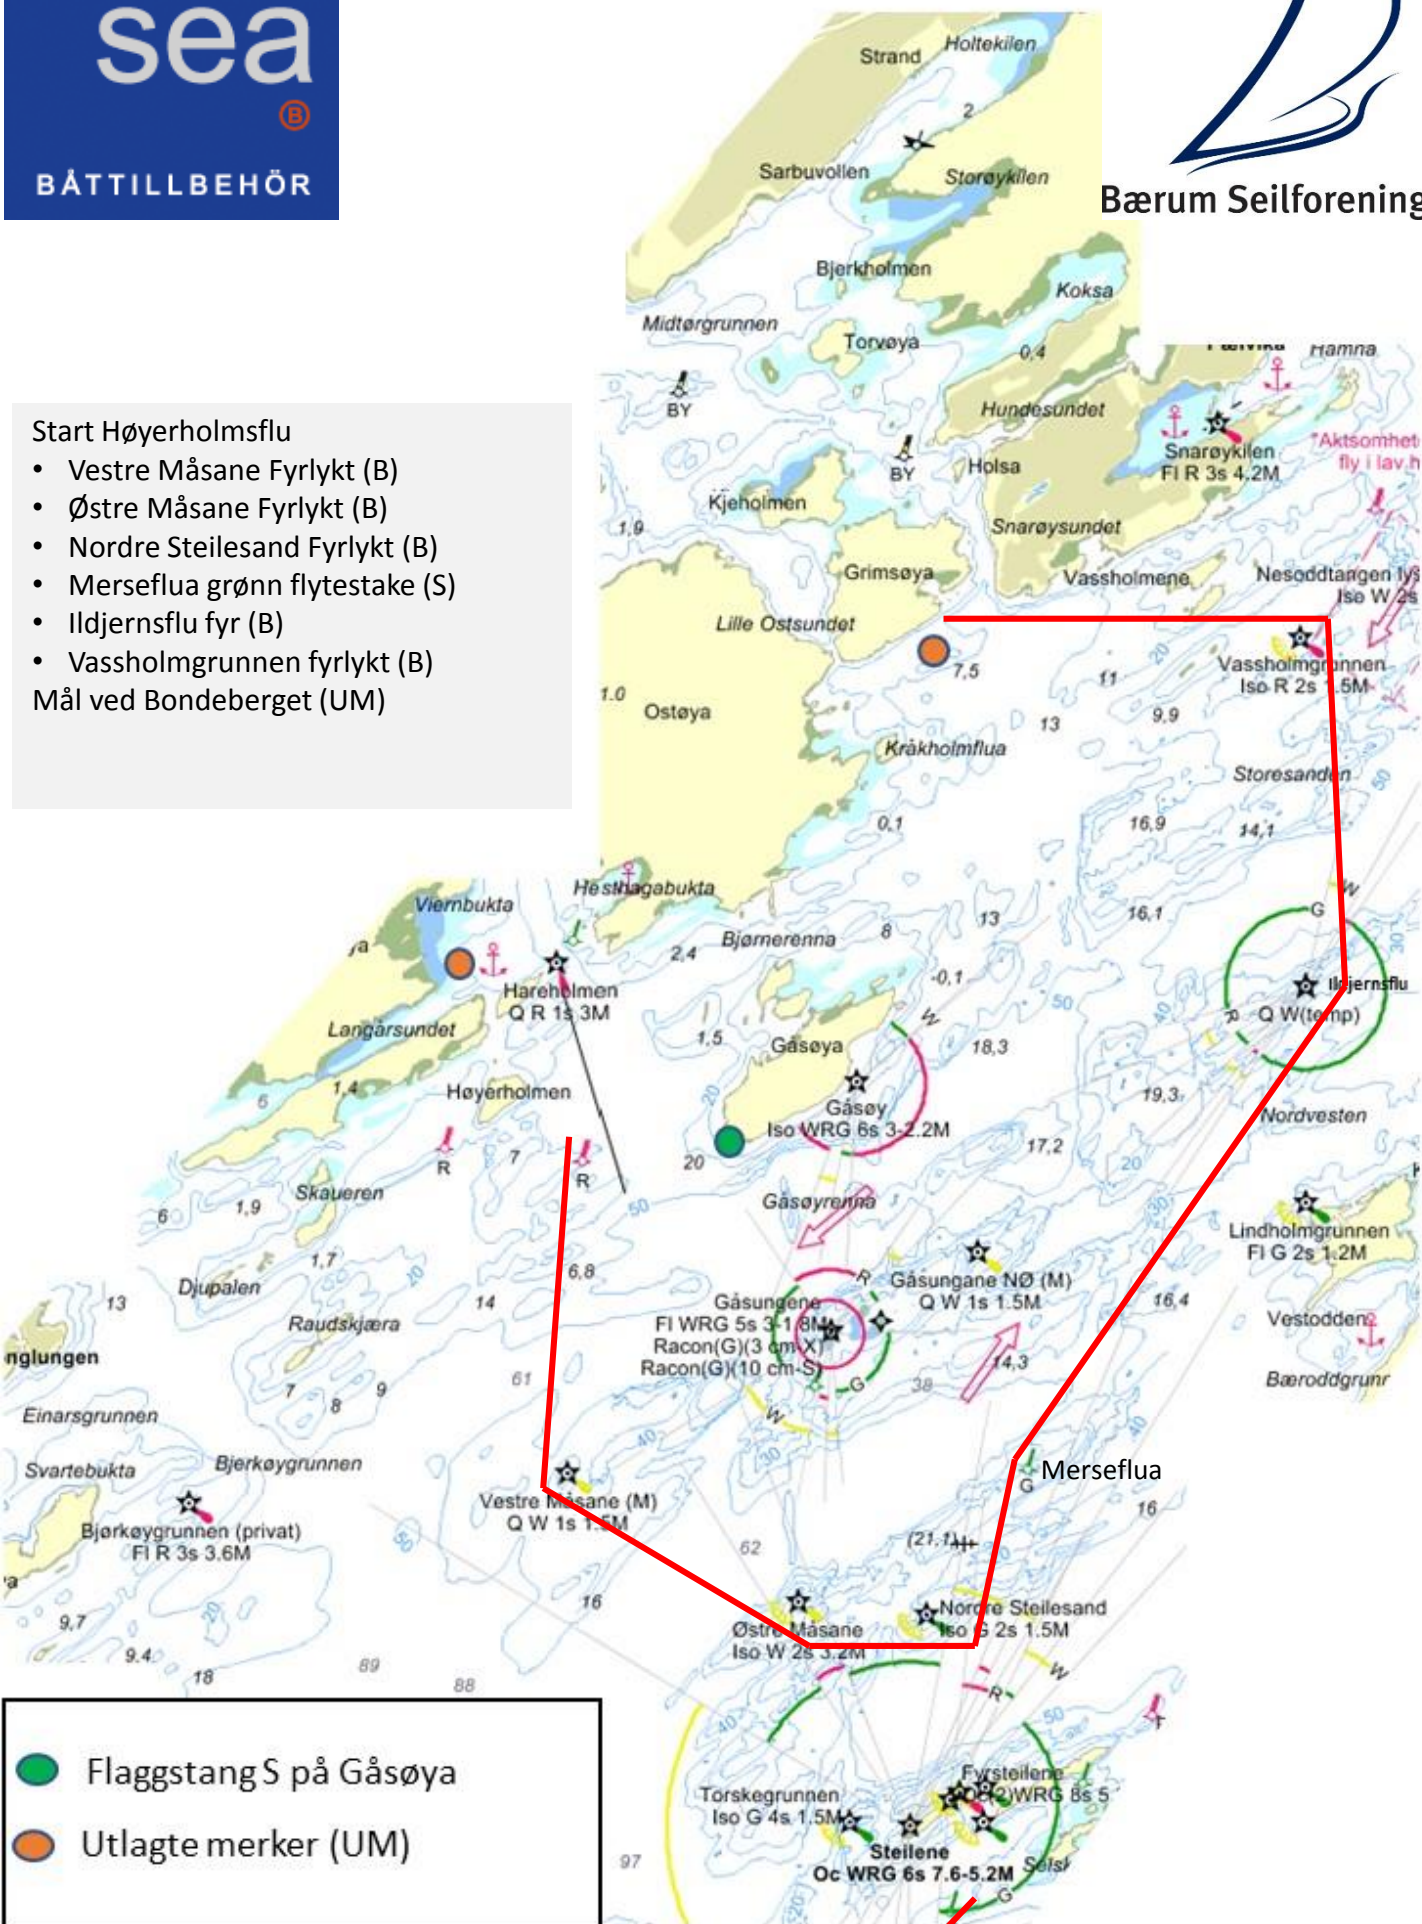

Banekart SeaSea Doublehanded 2017 Bærum Seilforening

Sjøfartsverket er i ferd med å legge om merking av leden fra Drøbak til Oslo havn. Flere sjømerker som vi benytter som rundingsmerker er endret i løpet av siste vinter. På banekartene vises de nye sjømerkene. Dersom du benytter kart fra 2016 så finner du gamle sjømerker indikert i kursiv nedenfor.

- Høyholmsflu rød flytestake
- Vestre Måsane fyrlykt (*lysbøye*)
- Vestre Lunkeflua grønn flytestake
- Nordre Steilesand fyrlykt (*grønn flytestake*)
- Merseflua grønn flytestake
- Ildjernsflu fyr
- Snarøtsundet jernstang
- Purkeberget Nordmerke
- Selskjær
- Østre Måsane fyrlykt (*lysbøye rød-svart*)
- Østre Vassholmene fyrlykt (*rød flytestake*)
- Bondeberget (UM)
- Raudskjæra øy
- Bjerkøygrunnen jernst (privat)
- Gåsungane NØ Fyrlykt (*rød flytestake*)
- Gåsungene fyrlykt
- Haraholmen lykt
- Middagsbukta (UM)
- S. Lilleosttangen Jernstake

Start Høyerholmsflu

- Vestre Måsane fyrlykt (B)
- Vestre Lunkeflua grønn flytestake (B)
- Fritt løp gjennom Steilene
- Nordre Steilesand fyrlykt (S)
- Merseflua grønn flytestake (B)
- Ildjærnsflu Fyr (B)
- Snarøysundet Jernstang (B)
- Purkeberget Nordmerke (B)
- Selskjær (S)

Mål Holtekilen (UM)

Start Høyerholmsflu

- Vestre Måsane Fyrlykt (B)
 - Østre Måsane Fyrlykt (B)
 - Nordre Steilesand Fyrlykt (B)
 - Merseflua grønn flytestake (S)
 - Ildjærnsflu fyr (B)
 - Vassholmgrunnen fyrlykt (B)
- Mål ved Bondeberget (UM)