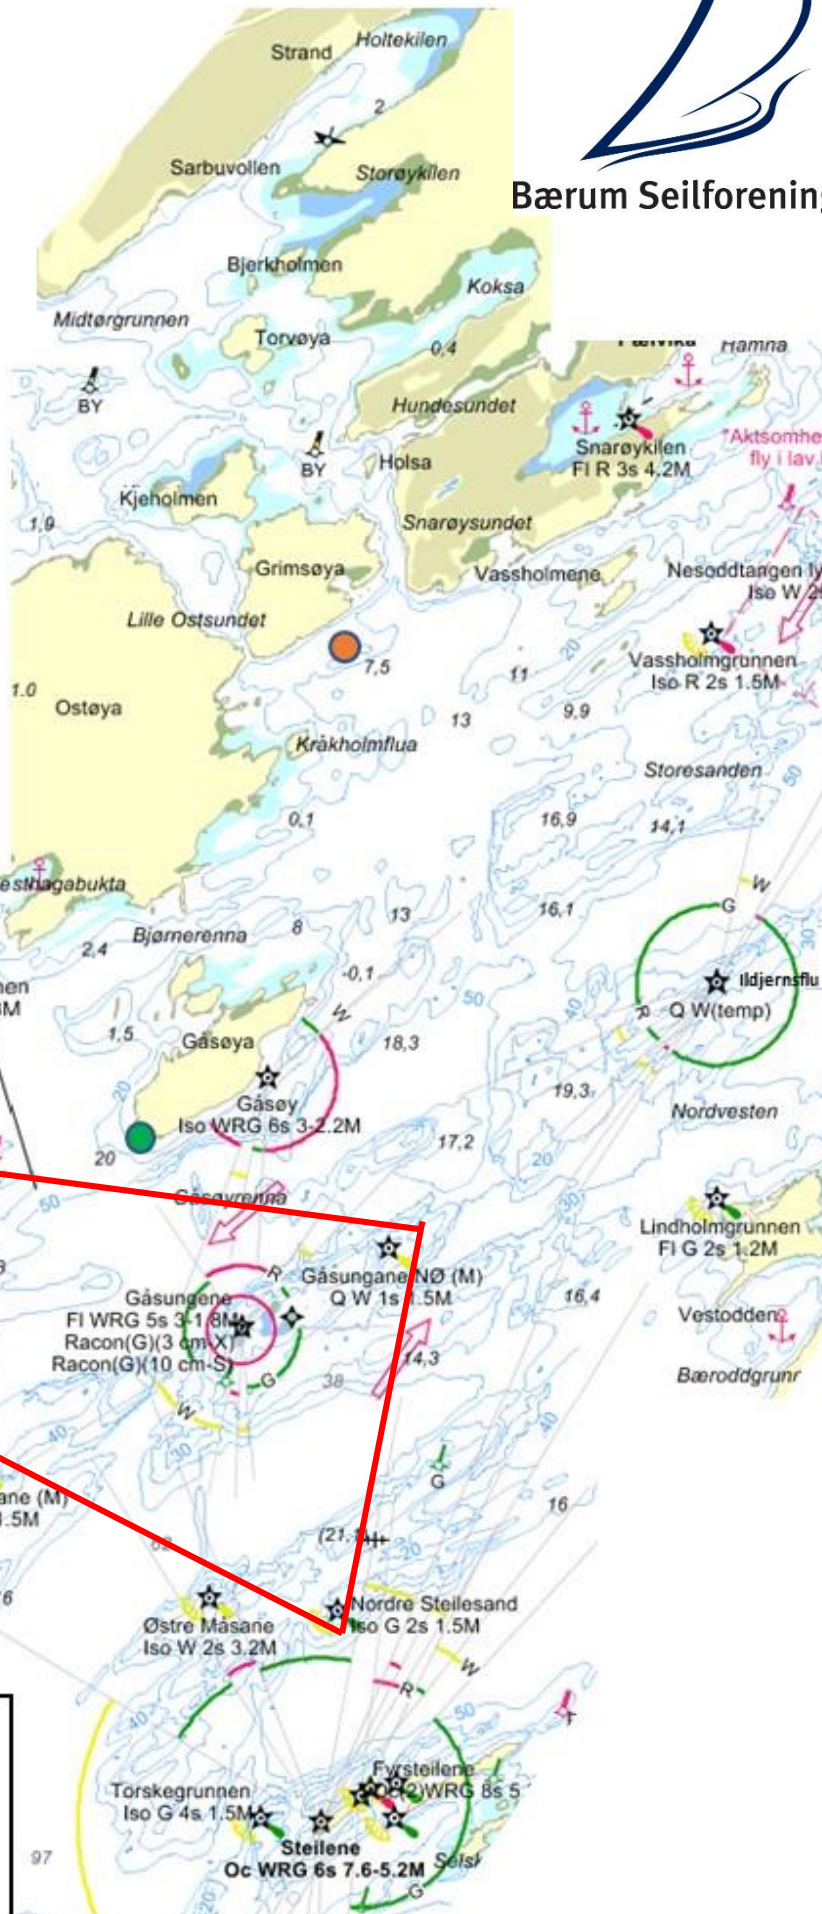

Banekart SeaSea Doublehanded 2017 Bærum Seilforening

Sjøfartsverket er i ferd med å legge om merking av leden fra Drøbak til Oslo havn. Flere sjømerker som vi benytter som rundingsmerker er endret i løpet av siste vinter. På banekartene vises de nye sjømerkene. Dersom du benytter kart fra 2016 så finner du gamle sjømerker indikert i kursiv nedenfor.

Start Høyerholmsflu

- Vestre Måsane fyrlykt (B)
- Vestre Lunkeflua grønn flytestake (B)
- Fritt løp gjennom Steilene
- Nordre Steilesand fyrlykt (S)
- Merseflua grønn flytestake (B)
- Ildjærnsflu Fyr (B)
- Snarøysundet Jernstang (B)
- Purkeberget Nordmerke (B)
- Selskjær (S)

Mål Holtekilen (UM)

Start Høyerholmsflu

- Vestre Måsane Fyrlykt (B)
 - Østre Måsane Fyrlykt (B)
 - Nordre Steilesand Fyrlykt (B)
 - Merseflua grønn flytestake (S)
 - Ildjærnsflu fyr (B)
 - Vassholmgrunnen fyrlykt (B)
- Mål ved Bondeberget (UM)

-  Flaggstang S på Gåsøya
-  Utlagte merker (UM)

Start Høyerholmsflu/ Middagsbukta

- Raudskjæra øy (S)
 - Bjerkøygrunnen jernstake (privat) (B)
 - Vestre Måsane fyrlykt (S)
 - Nordre Steilsand fyrlykt (B)
 - Gåsungane NØ fyrlykt (B)
 - Høyerholmsflu rød stake (S)
 - Haraholmen lykt (B)
- Mål Middagsbukta (UM)