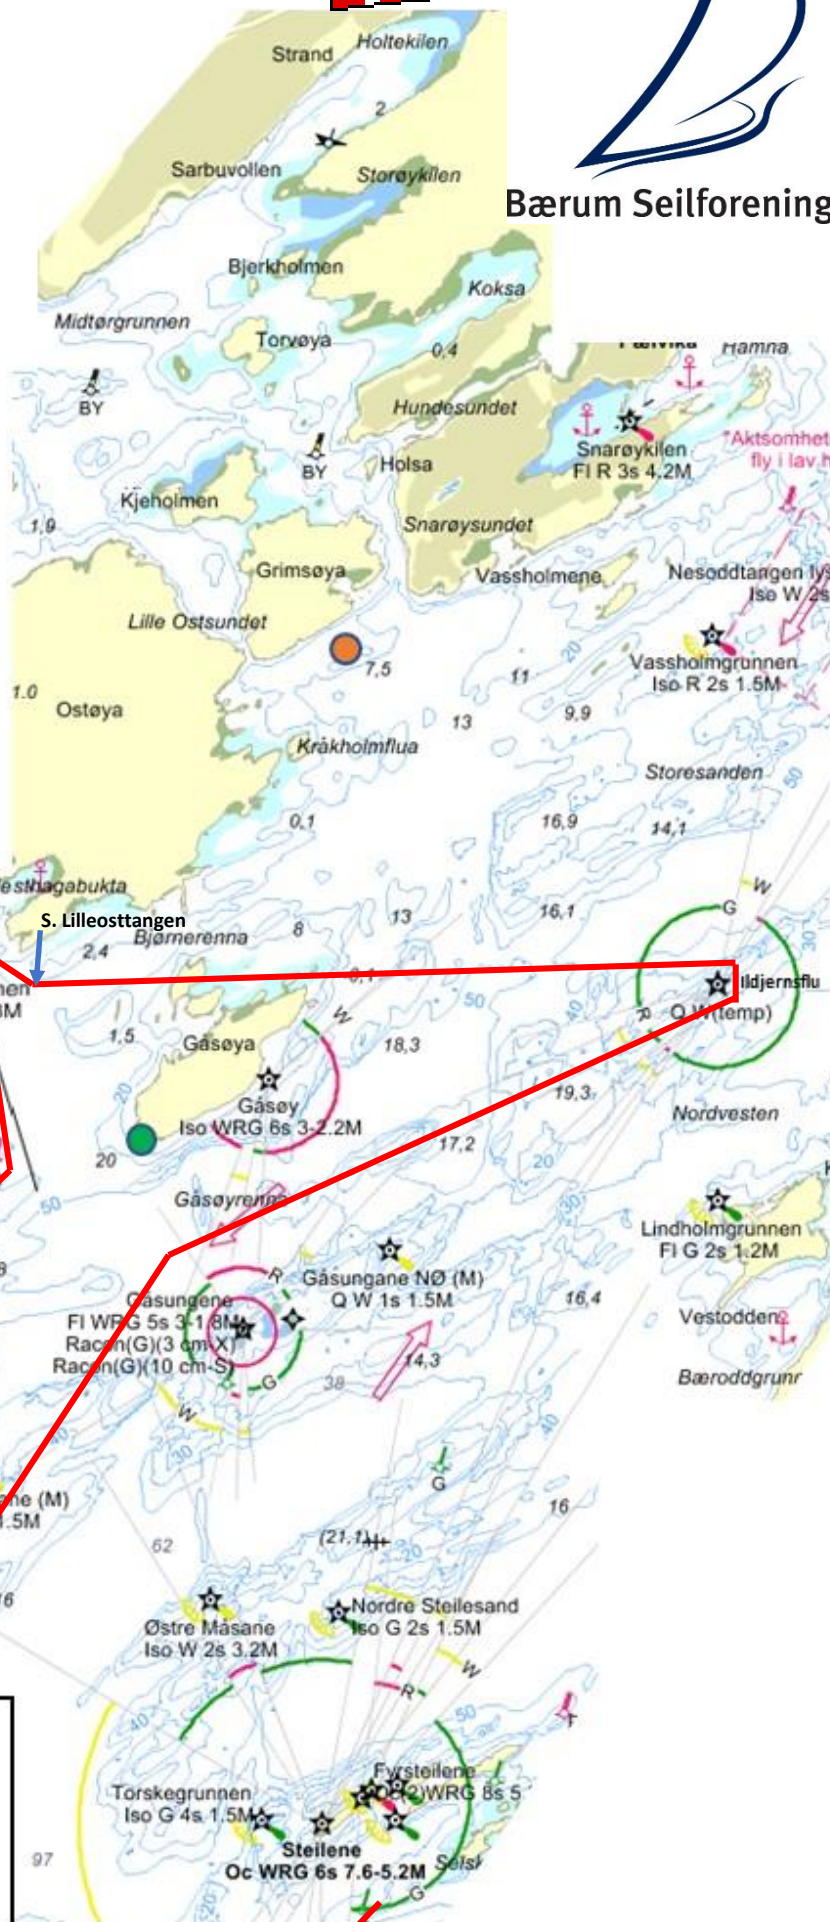

Start N Middagsbukta

- Haraholmen lykt (S)
- S. Lilleosttangen jernstake. (B)
- Ildjærnsflu fyr (S)
- Gåsungene fyrlykt (B)
- Vestre Måsane fyrlykt (S)
- Bjerkøygrunnen Jernst (privat) (S)
- Raudskjæra øy (B)
- Høyerholmsflu rød stake (B)
- Haraholmen lykt (B)

Mål Middagsbukta (UM)