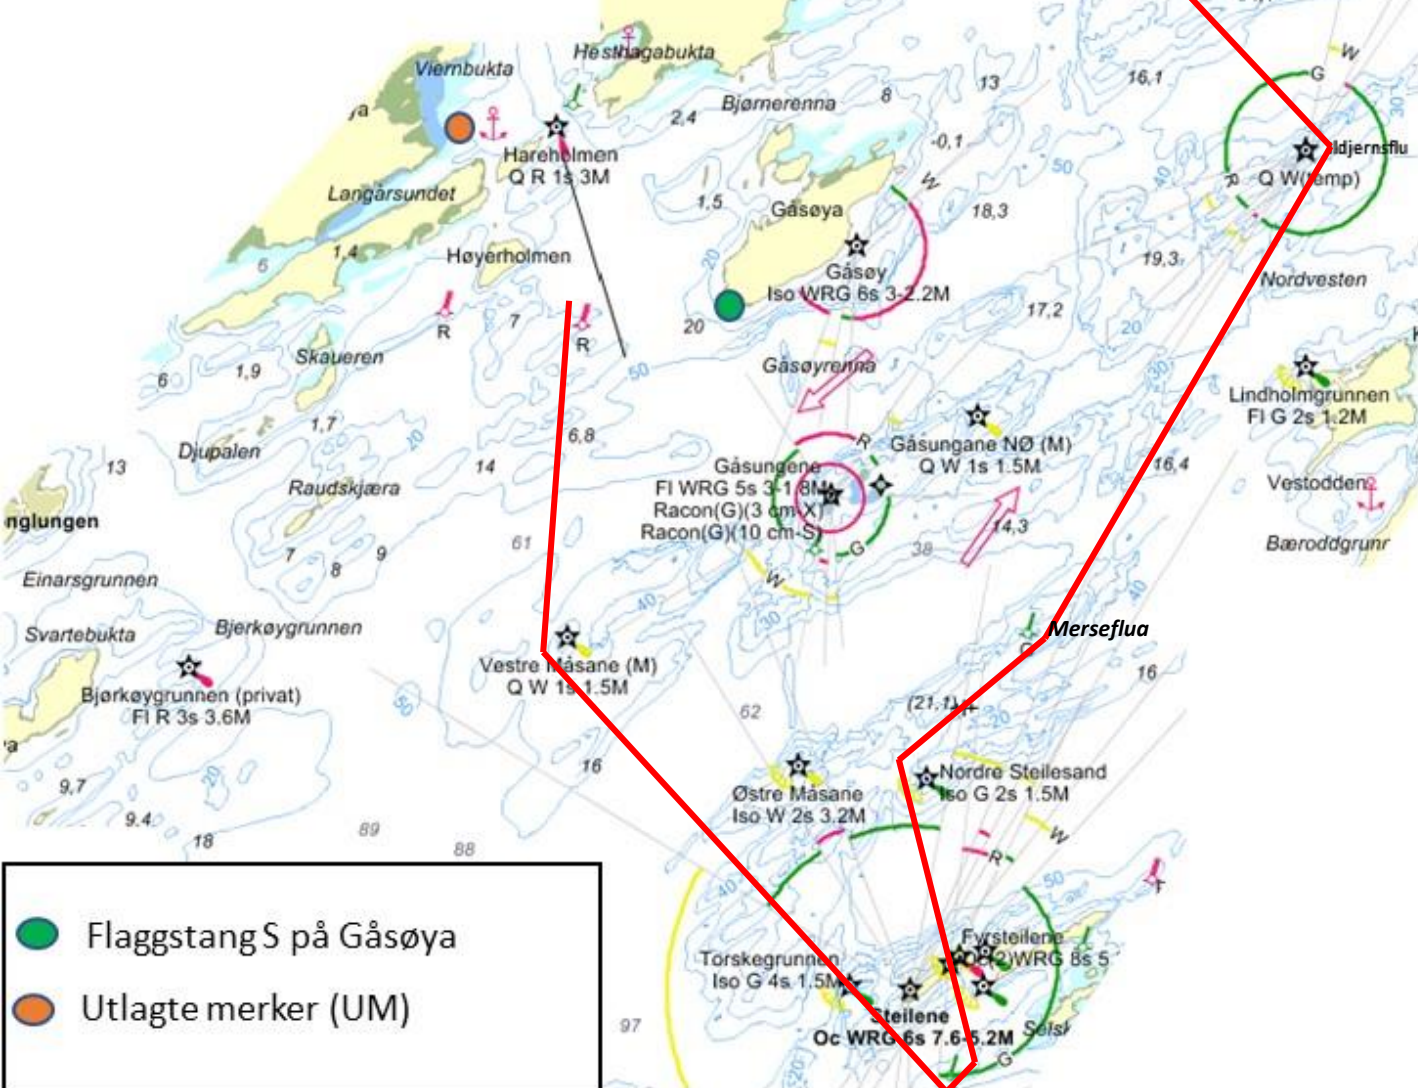

Banekart SeaSea Doublehanded 2017 Bærum Seilforening

Sjøfartsverket er i ferd med å legge om merking av leden fra Drøbak til Oslo havn. Flere sjømerker som vi benytter som rundingsmerker er endret i løpet av siste vinter. På banekartene vises de nye sjømerkene. Dersom du benytter kart fra 2016 så finner du gamle sjømerker indikert i kursiv nedenfor.

- Høyholmsflu rød flytestake
- Vestre Måsane fyrlykt (*lysbøye*)
- Vestre Lunkeflua grønn flytestake
- Nordre Steilesand fyrlykt (*grønn flytestake*)
- Merseflua grønn flytestake
- Ildjernsflu fyr
- Snarøtsundet jernstang
- Purkeberget Nordmerke
- Selskjær
- Østre Måsane fyrlykt (*lysbøye rød-svart*)
- Østre Vassholmene fyrlykt (*rød flytestake*)
- Bondeberget (UM)
- Raudskjæra øy
- Bjerkøygrunnen jernst (privat)
- Gåsungane NØ Fyrlykt (*rød flytestake*)
- Gåsungene fyrlykt
- Haraholmen lykt
- Middagsbukta (UM)
- S. Lilleosttangen Jernstake

Start Høyerholmsflu

- Vestre Måsane fyrlykt (B)
- Vestre Lunkeflua grønn flytestake (B)
- Fritt løp gjennom Steilene
- Nordre Steilesand fyrlykt (S)
- Merseflua grønn flytestake (B)
- Ildjærnsflu Fyr (B)
- Snarøysundet Jernstang (B)
- Purkeberget Nordmerke (B)
- Selskjær (S)

Mål Holtekilen (UM)

Start Høyerholmsflu

- Vestre Måsane Fyrlykt (B)
 - Østre Måsane Fyrlykt (B)
 - Nordre Steilesand Fyrlykt (B)
 - Merseflua grønn flytestake (S)
 - Ildjærnsflu fyr (B)
 - Vassholmgrunnen fyrlykt (B)
- Mål ved Bondeberget (UM)