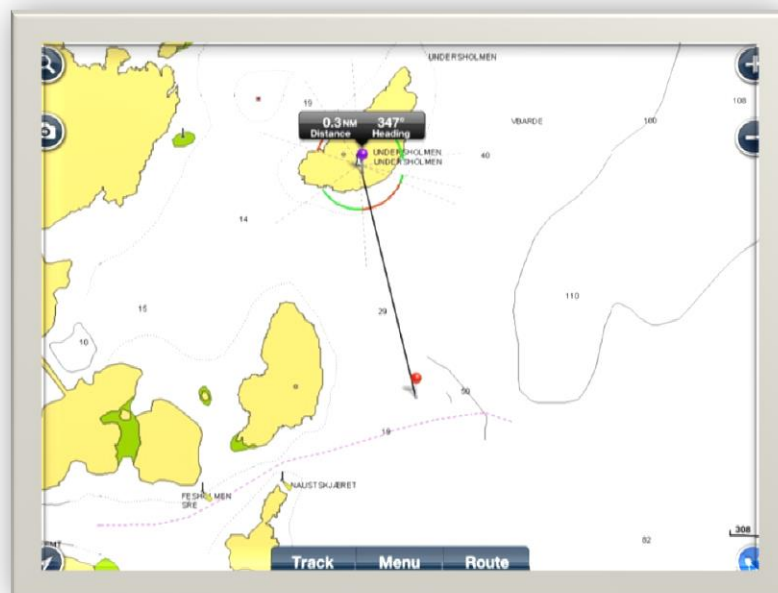

Start Bodø:

Linje mellom Startflagg ved NRK bygg og møne på HVITT hus Burøya.

Mål Helligvær:

Linje mellom Grimsholmen fyrlykt og Almenningen varde.

Start Helligvær:

Linje mellom Undersholmen fyrlykt og startbåt sør av lykta.