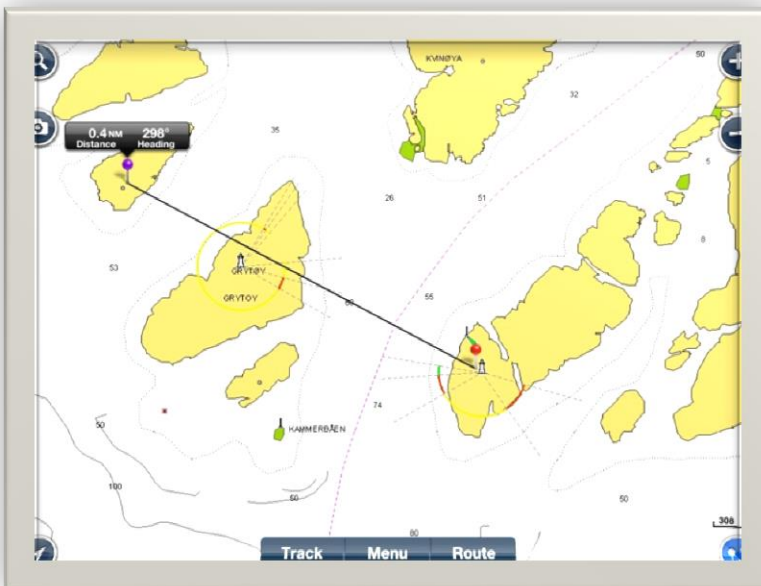

Start Bodø:

Linje mellom Startflagg ved NRK bygg og møne på HVITT hus Burøya.

Mål Helligvær:

Linje mellom Grimsholmen fyrlykt og Almenningen varde.

Start Helligvær:

Linje mellom Undersholmen fyrlykt og startbåt sør av lykta.