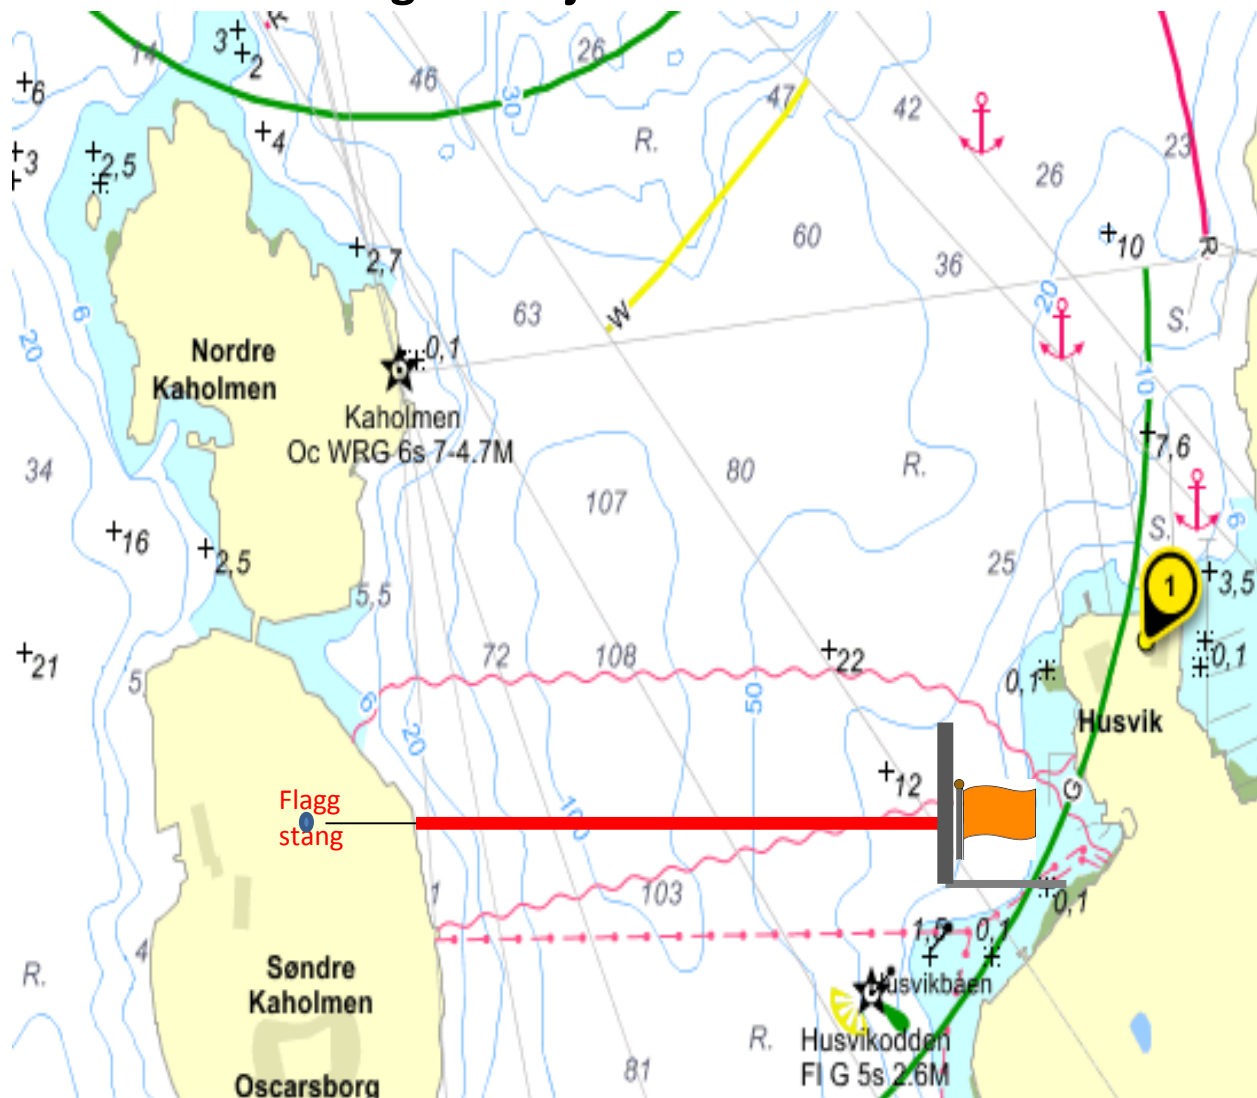

Start- og mållinje serieseilaser DSSF

Startprosedyre – Flagg - lyd

Flagg	Lydsignal	
5 min: Klasseflagg (D + E, F eller G)	Ett	
4 min: Klasseflagg og P	Ett	
1 min: Klasseflagg	Ett langt	
START!	Ett	
Tilbakekalling	Ett	

Startlinjen og mållinjen er mellom flaggstang på søndre Kaholmen/Oscarsborg og oransje flagg på ytre molo/bygge. Startprosedyre blir kjørt fra molo. (5-4-1- start)