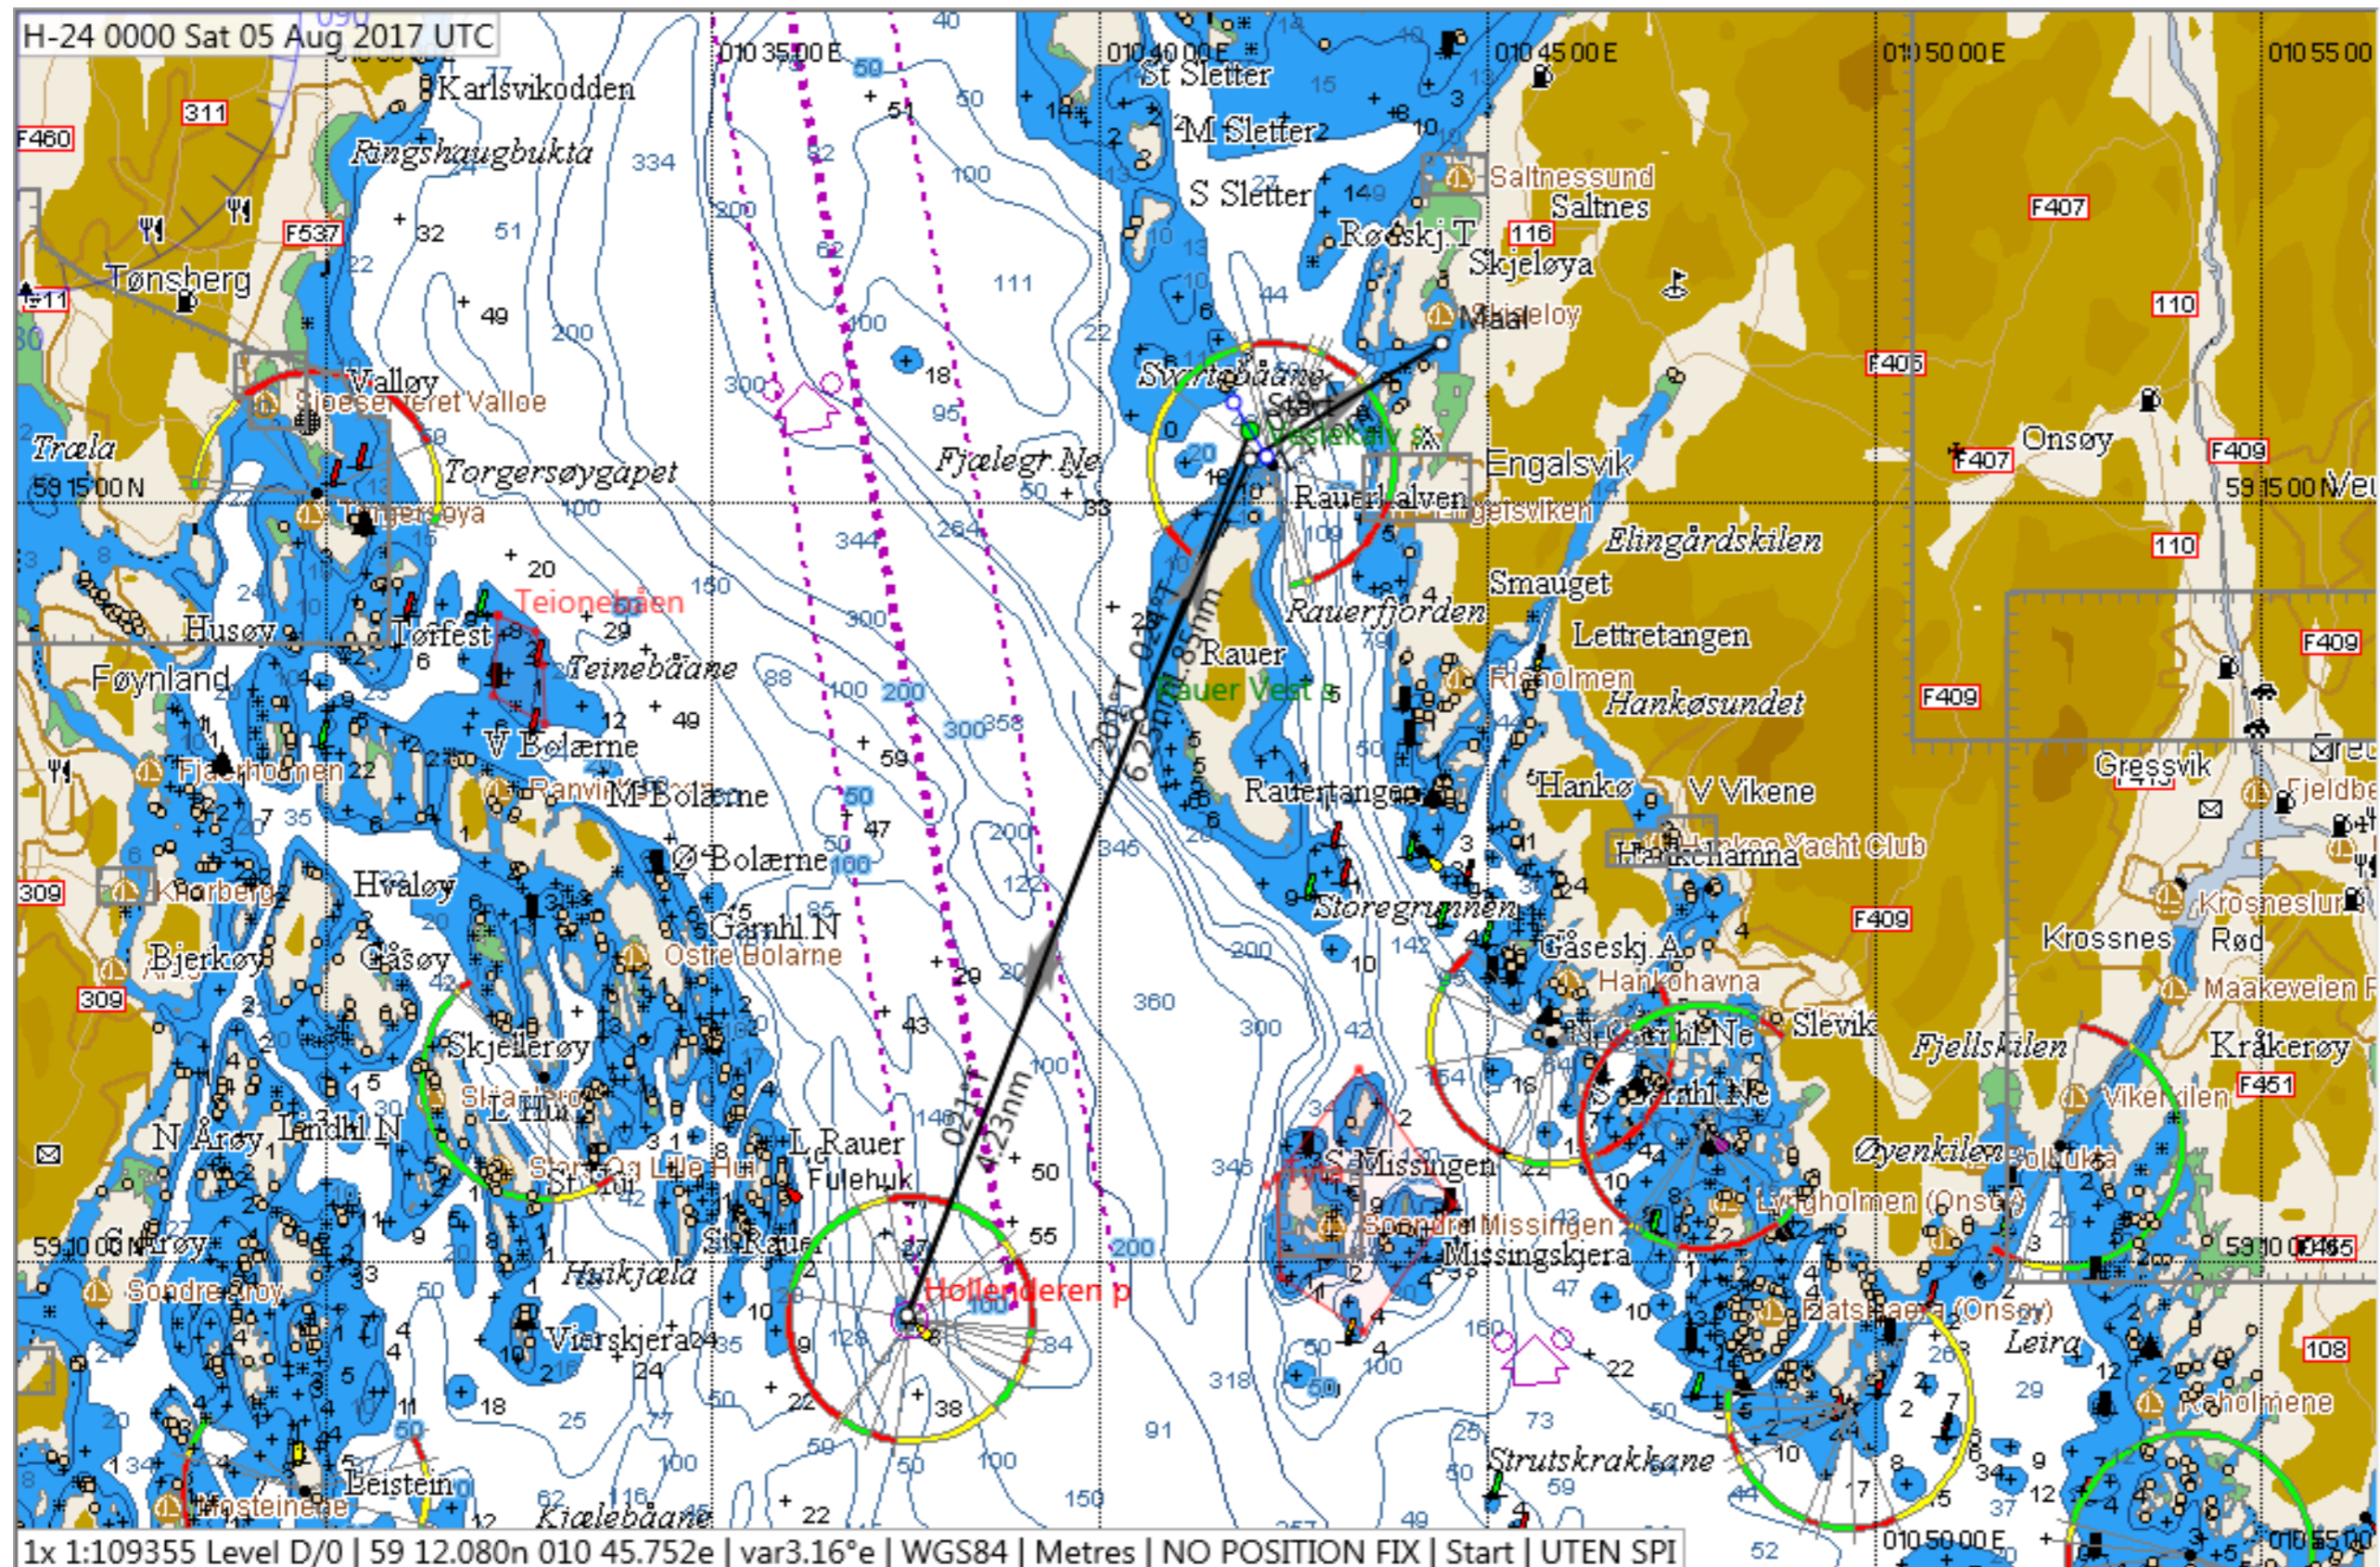

# Banebeskrivelse Zhik Skjæløy OneStar 2017

Uten spinnaker klasse

# Banebeskrivelse Zhik Skjæløy OneStar 2017

LITEN, MIDDELS og FLERSKROG klasse