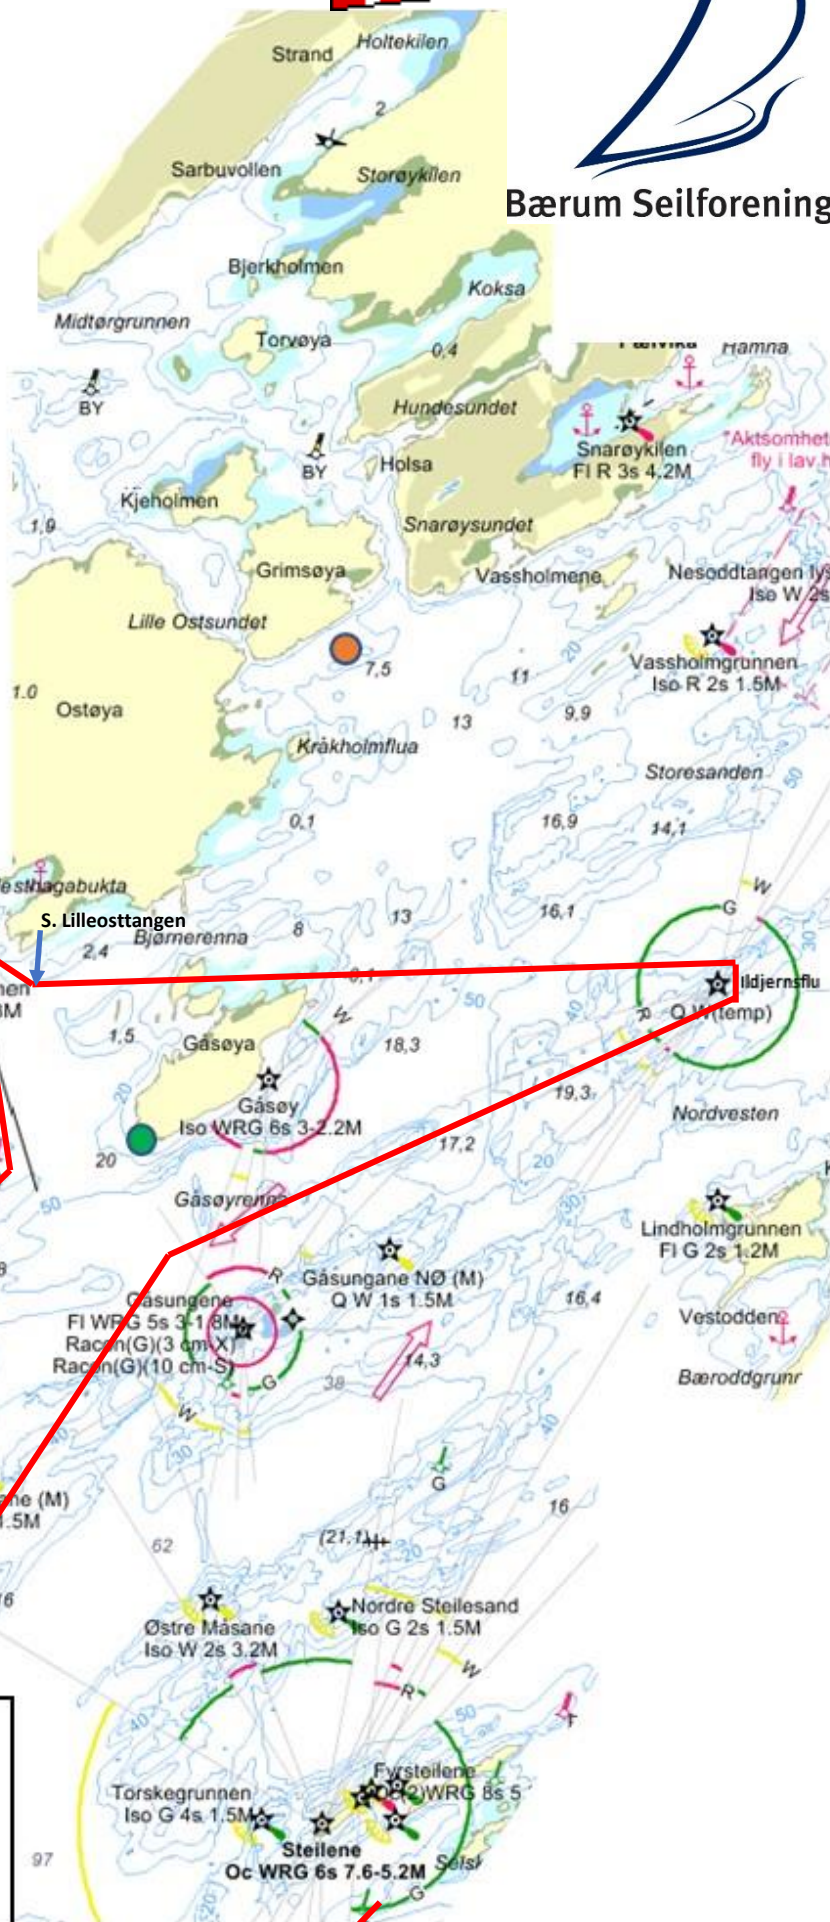

Start Høyerholmsflu

- Vestre Måsane fyrlykt (B)
- Vestre Lunkeflua grønn flytestake (B)
- Fritt løp gjennom Steilene
- Nordre Steilesand fyrlykt (S)
- Merseflua grønn flytestake (B)
- Ildjernsflu Fyr (B)
- Snarøysundet Jernstang (B)
- Purkeberget Nordmerke (B)
- Selskjær (S)

Mål Holtekilen (UM)

Start Høyerholmsflu

- Vestre Måsane Fyrlykt (B)
 - Østre Måsane Fyrlykt (B)
 - Nordre Steilesand Fyrlykt (B)
 - Merseflua grønn flytestake (S)
 - Ildjærnsflu fyr (B)
 - Vassholmgrunnen fyrlykt (B)
- Mål ved Bondeberget (UM)

Start Høyerholmsflu/ Middagsbukta

- Raudskjæra øy (S)
 - Bjerkøygrunnen jernstake (privat) (B)
 - Vestre Måsane fyrlykt (S)
 - Nordre Steilsand fyrlykt (B)
 - Gåsungane NØ fyrlykt (B)
 - Høyerholmsflu rød stake (S)
 - Haraholmen lykt (B)
- Mål Middagsbukta (UM)

- Flaggstang S på Gåsøya
- Utlagte merker (UM)

Start N Middagsbukta

- Haraholmen lykt (S)
 - S. Lilleosttangen jernstake. (B)
 - Ildjærnsflu fyr (S)
 - Gåsungene fyrlykt (B)
 - Vestre Måsane fyrlykt (S)
 - Bjerkøygrunnen Jernst (privat) (S)
 - Raudskjæra øy (B)
 - Høyerholmsflu rød stake (B)
 - Haraholmen lykt (B)
- Mål Middagsbukta (UM)