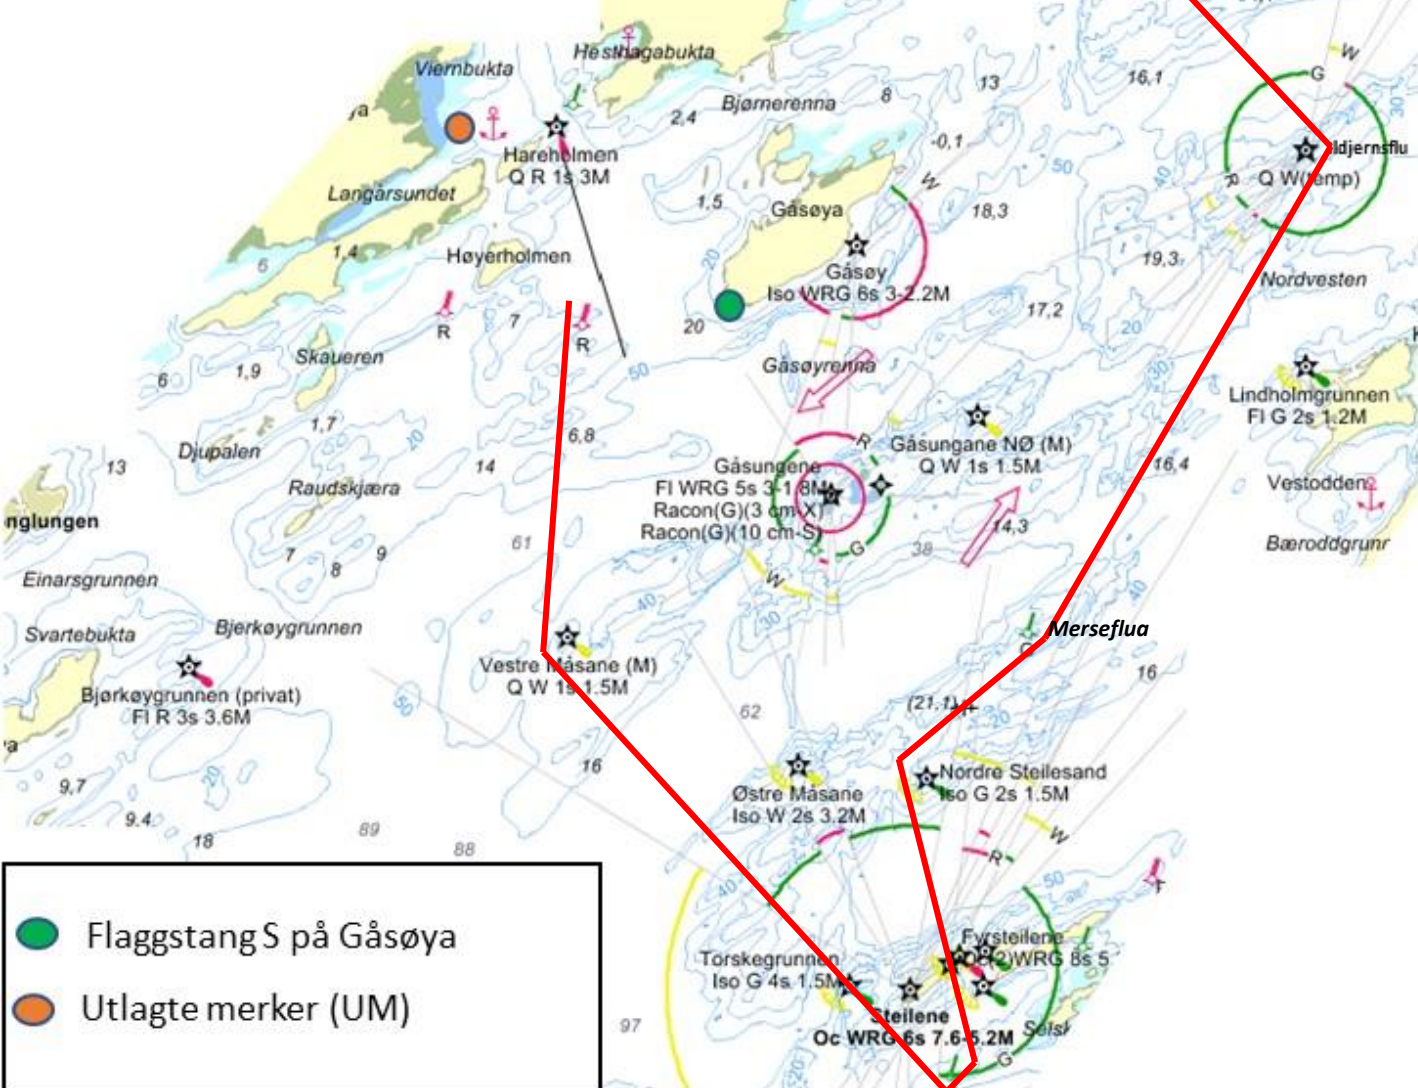

Start Høyerholmsflu

- Vestre Måsane fyrlykt (B)
- Vestre Lunkeflua grønn flytestake (B)
- Fritt løp gjennom Steilene
- Nordre Steilesand fyrlykt (S)
- Merseflua grønn flytestake (B)
- Ildjernsflu Fyr (B)
- Snarøysundet Jernstang (B)
- Purkeberget Nordmerke (B)
- Selskjær (S)

Mål Holtekilen (UM)

Start Høyerholmsflu

- Vestre Måsane Fyrlykt (B)
 - Østre Måsane Fyrlykt (B)
 - Nordre Steilesand Fyrlykt (B)
 - Merseflua grønn flytestake (S)
 - Ildjærnsflu fyr (B)
 - Vassholmgrunnen fyrlykt (B)
- Mål ved Bondeberget (UM)

Start Høyerholmsflu/ Middagsbukta

- Raudskjæra øy (S)
 - Bjerkøygrunnen jernstake (privat) (B)
 - Vestre Måsane fyrlykt (S)
 - Nordre Steilsand fyrlykt (B)
 - Gåsungane NØ fyrlykt (B)
 - Høyerholmsflu rød stake (S)
 - Haraholmen lykt (B)
- Mål Middagsbukta (UM)

- Flaggstang S på Gåsøya
- Utlagte merker (UM)

Start N Middagsbukta

- Haraholmen lykt (S)
 - S. Lilleosttangen jernstake. (B)
 - Ildjærnsflu fyr (S)
 - Gåsungene fyrlykt (B)
 - Vestre Måsane fyrlykt (S)
 - Bjerkøygrunnen Jernst (privat) (S)
 - Raudskjæra øy (B)
 - Høyerholmsflu rød stake (B)
 - Haraholmen lykt (B)
- Mål Middagsbukta (UM)