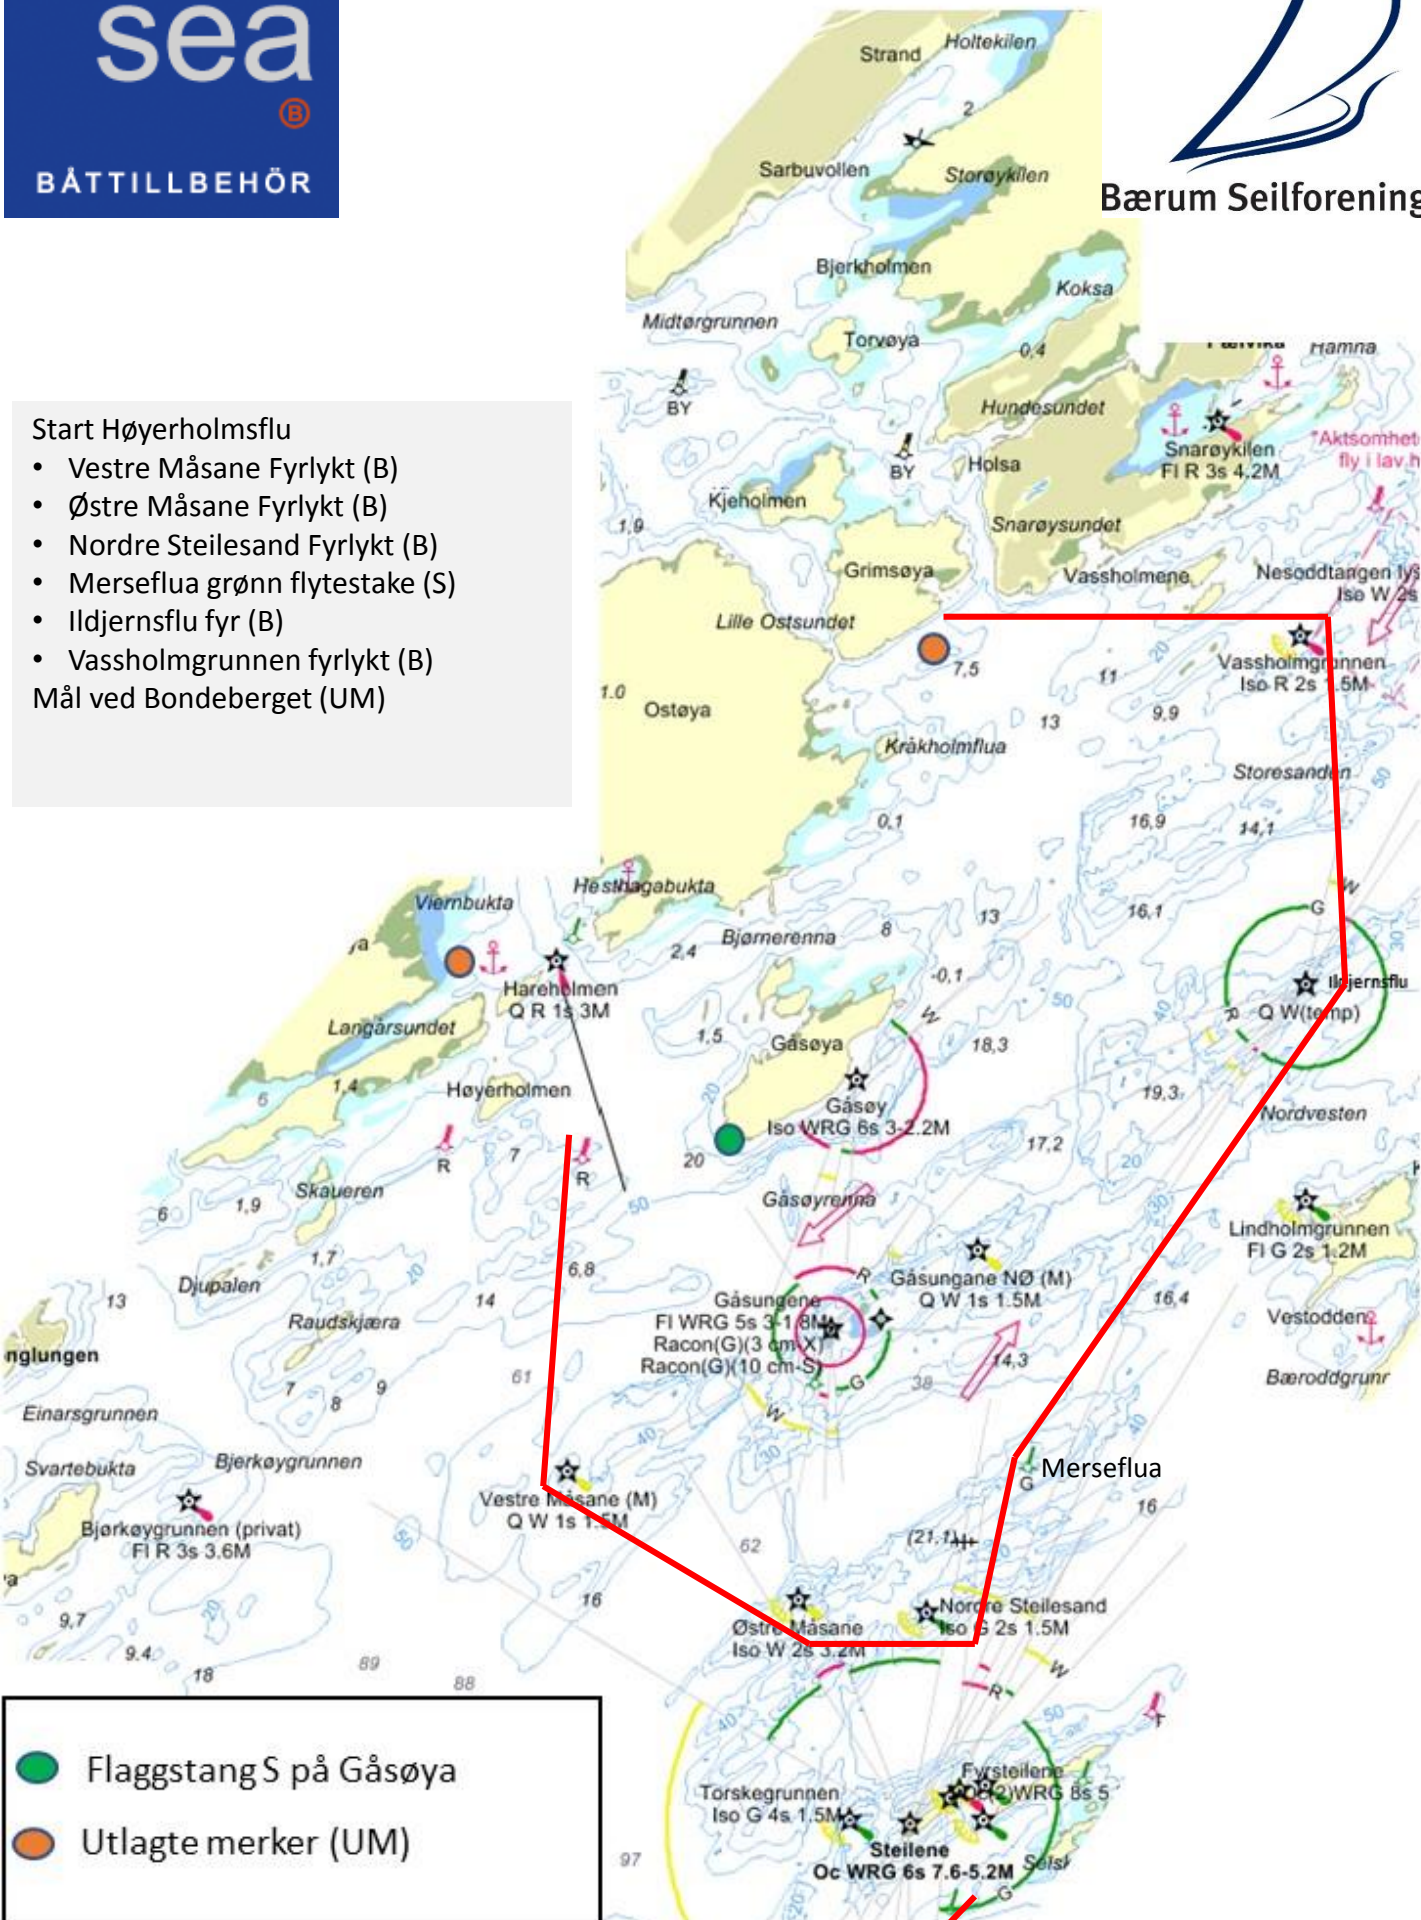

Start Høyerholmsflu

- Vestre Måsane fyrlykt (B)
- Vestre Lunkeflua grønn flytestake (B)
- Fritt løp gjennom Steilene
- Nordre Steilesand fyrlykt (S)
- Merseflua grønn flytestake (B)
- Ildjernsflu Fyr (B)
- Snarøysundet Jernstang (B)
- Purkeberget Nordmerke (B)
- Selskjær (S)

Mål Holtekilen (UM)

Start Høyerholmsflu

- Vestre Måsane Fyrlykt (B)
 - Østre Måsane Fyrlykt (B)
 - Nordre Steilesand Fyrlykt (B)
 - Merseflua grønn flytestake (S)
 - Ildjærnsflu fyr (B)
 - Vassholmgrunnen fyrlykt (B)
- Mål ved Bondeberget (UM)

Start Høyerholmsflu/ Middagsbukta

- Raudskjæra øy (S)
 - Bjerkøygrunnen jernstake (privat) (B)
 - Vestre Måsane fyrlykt (S)
 - Nordre Steilsand fyrlykt (B)
 - Gåsungane NØ fyrlykt (B)
 - Høyerholmsflu rød stake (S)
 - Haraholmen lykt (B)
- Mål Middagsbukta (UM)

- Flaggstang S på Gåsøya
- Utlagte merker (UM)

Start N Middagsbukta

- Haraholmen lykt (S)
 - S. Lilleosttangen jernstake. (B)
 - Ildjærnsflu fyr (S)
 - Gåsungene fyrlykt (B)
 - Vestre Måsane fyrlykt (S)
 - Bjerkøygrunnen Jernst (privat) (S)
 - Raudskjæra øy (B)
 - Høyerholmsflu rød stake (B)
 - Haraholmen lykt (B)
- Mål Middagsbukta (UM)