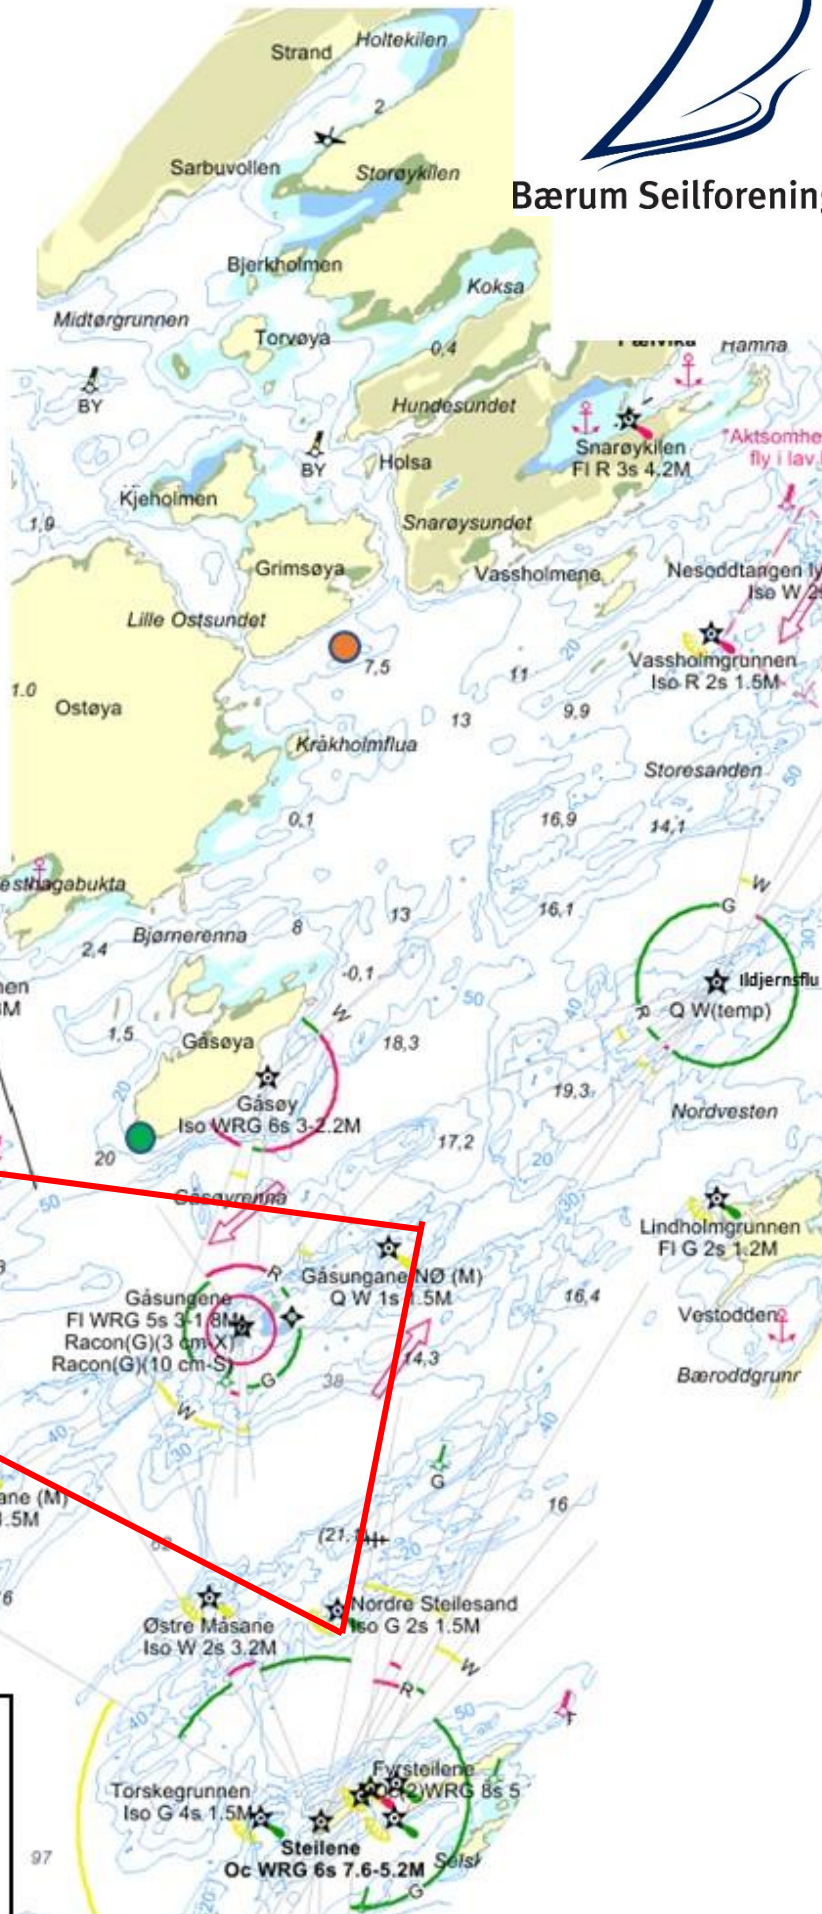

Start Høyerholmsflu

- Vestre Måsane fyrlykt (B)
- Vestre Lunkeflua grønn flytestake (B)
- Fritt løp gjennom Steilene
- Nordre Steilesand fyrlykt (S)
- Merseflua grønn flytestake (B)
- Ildjernsflu Fyr (B)
- Snarøysundet Jernstang (B)
- Purkeberget Nordmerke (B)
- Selskjær (S)

Mål Holtekilen (UM)

Start Høyerholmsflu

- Vestre Måsane Fyrlykt (B)
 - Østre Måsane Fyrlykt (B)
 - Nordre Steilesand Fyrlykt (B)
 - Merseflua grønn flytestake (S)
 - Ildjærnsflu fyr (B)
 - Vassholmgrunnen fyrlykt (B)
- Mål ved Bondeberget (UM)

Start Høyerholmsflu/ Middagsbukta

- Raudskjæra øy (S)
 - Bjerkøygrunnen jernstake (privat) (B)
 - Vestre Måsane fyrlykt (S)
 - Nordre Steilsand fyrlykt (B)
 - Gåsungane NØ fyrlykt (B)
 - Høyerholmsflu rød stake (S)
 - Haraholmen lykt (B)
- Mål Middagsbukta (UM)

- Flaggstang S på Gåsøya
- Utlagte merker (UM)

Start N Middagsbukta

- Haraholmen lykt (S)
 - S. Lilleosttangen jernstake. (B)
 - Ildjærnsflu fyr (S)
 - Gåsungene fyrlykt (B)
 - Vestre Måsane fyrlykt (S)
 - Bjerkøygrunnen Jernst (privat) (S)
 - Raudskjæra øy (B)
 - Høyerholmsflu rød stake (B)
 - Haraholmen lykt (B)
- Mål Middagsbukta (UM)