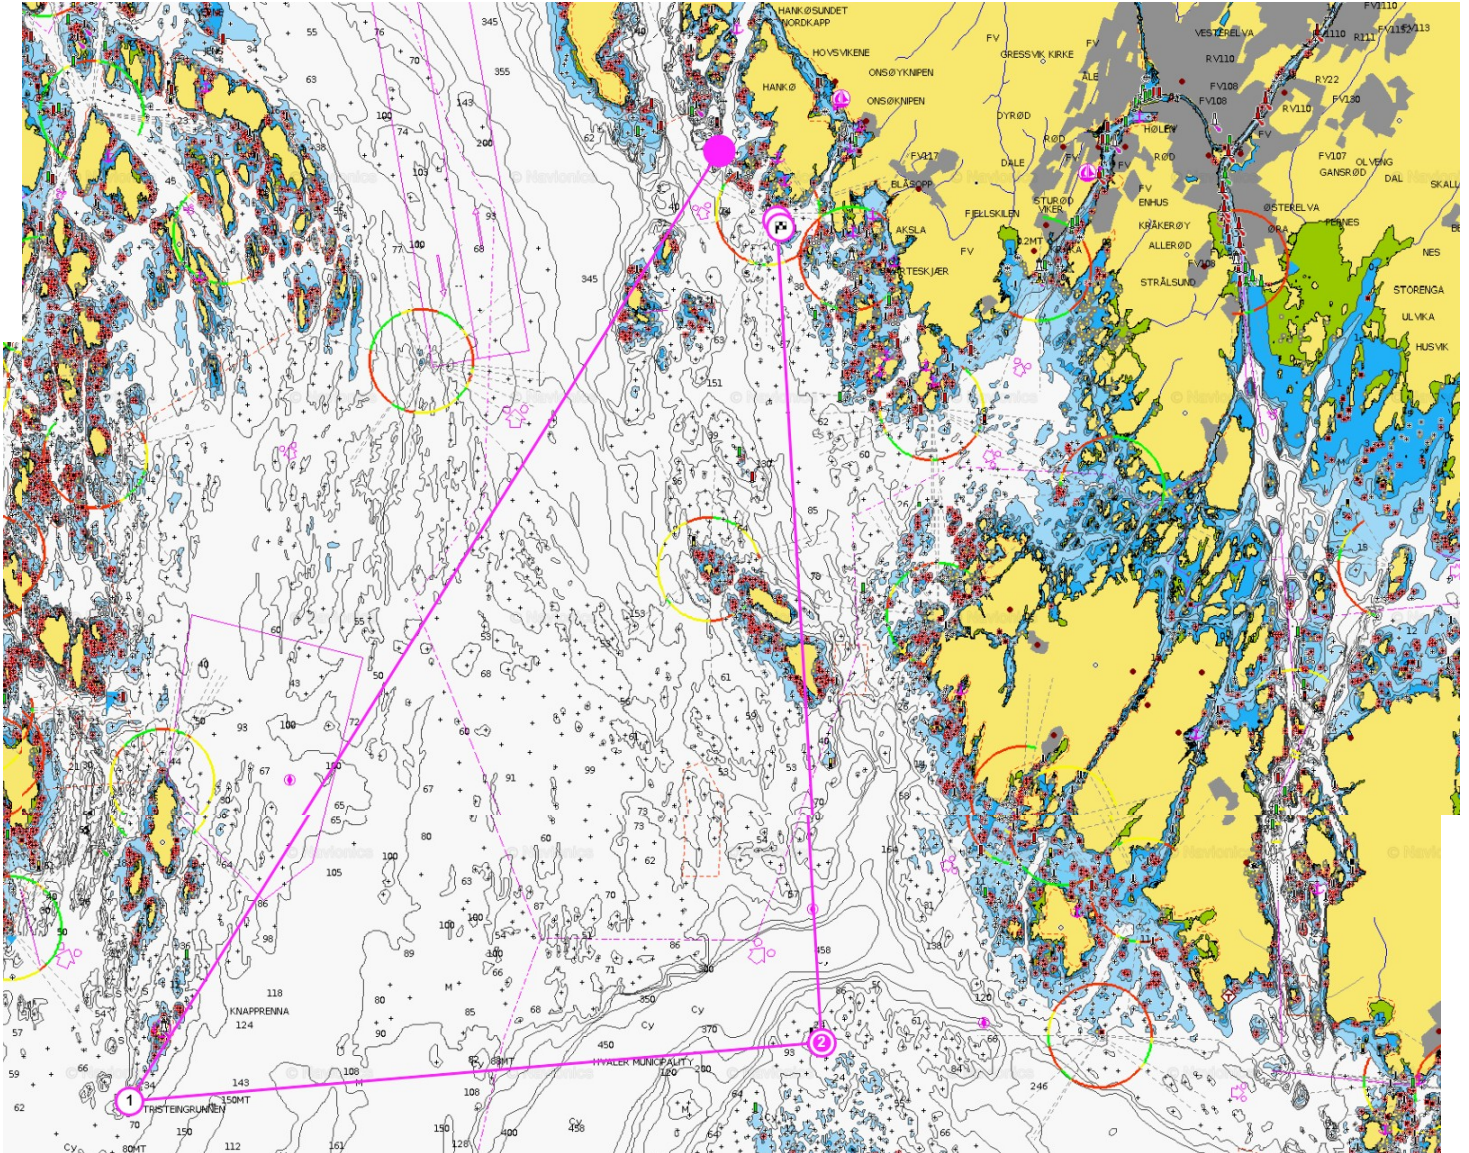

ZHIK ONESTAR Lang bane

Raymarine

zhik. ocean
SIGNAL

Start ved Hankøkrakk
Sørstake ved tristeingrunnen om BB
Nordstake ved Mefjordbåen om BB
Mål ved Garnholmen

Banelengde 32,1 nM

ZHIK ONESTAR Kort bane

Raymarine

Start ved Hankøkrakk
Grønn stake ved Nordre Bølebåen om BB
Sørstake ved Seikrakken om BB
Mål ved Garnholmen

Banelengde 26,6 nM