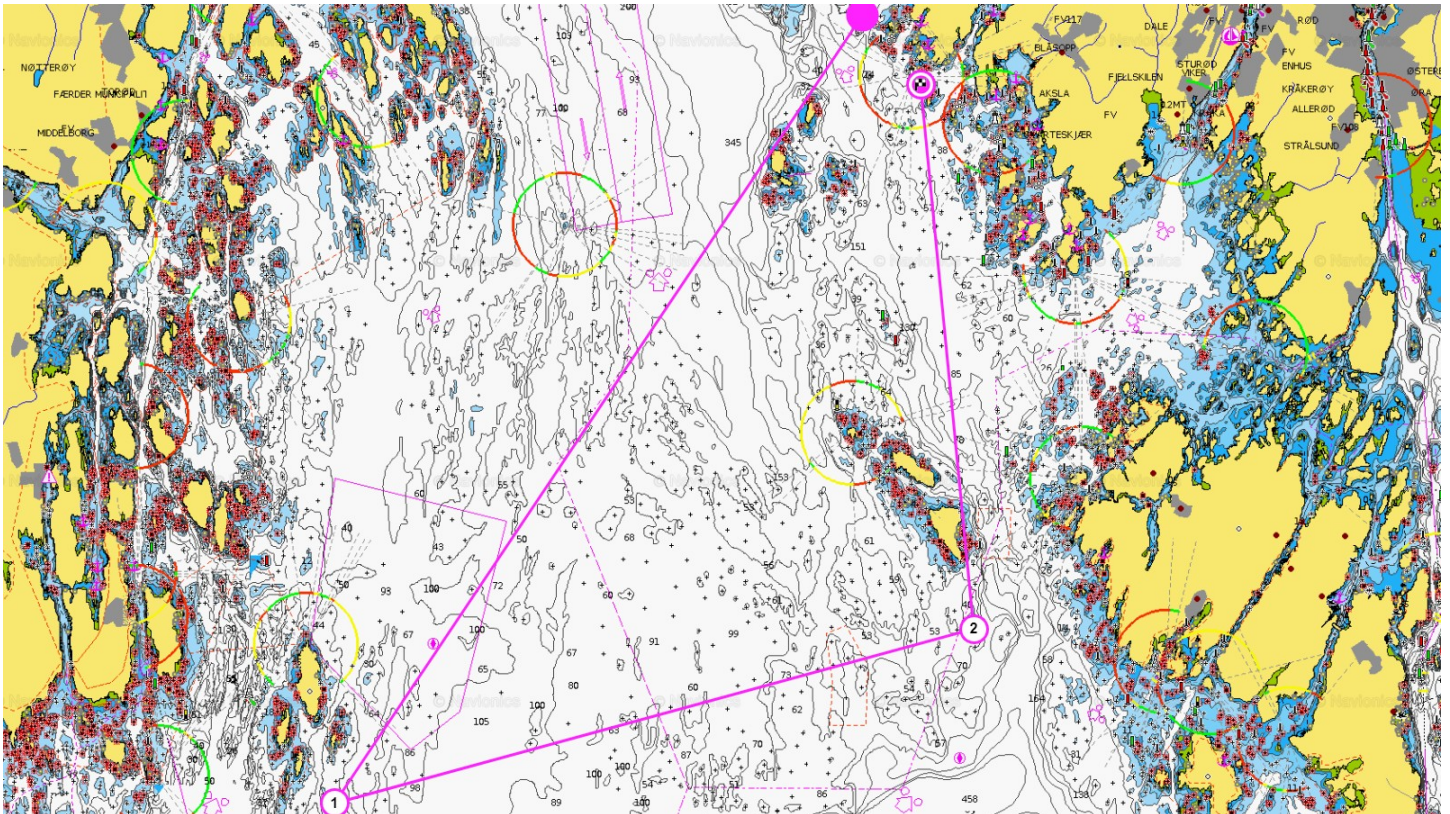

ZHIK ONESTAR Lang bane

Raymarine

zhik. ocean
SIGNAL

Start ved Hankøkrakk
Sørstake ved tristeingrunnen om BB
Nordstake ved Mefjordbåen om BB
Mål ved Garnholmen

Banelengde 32,1 nM

ZHIK ONESTAR Kort bane

Raymarine

Start ved Hankøkrakk
Grønn stake ved Nordre Bølebåen om BB
Sørstake ved Seikrakken om BB
Mål ved Garnholmen

Banelengde 26,6 nM