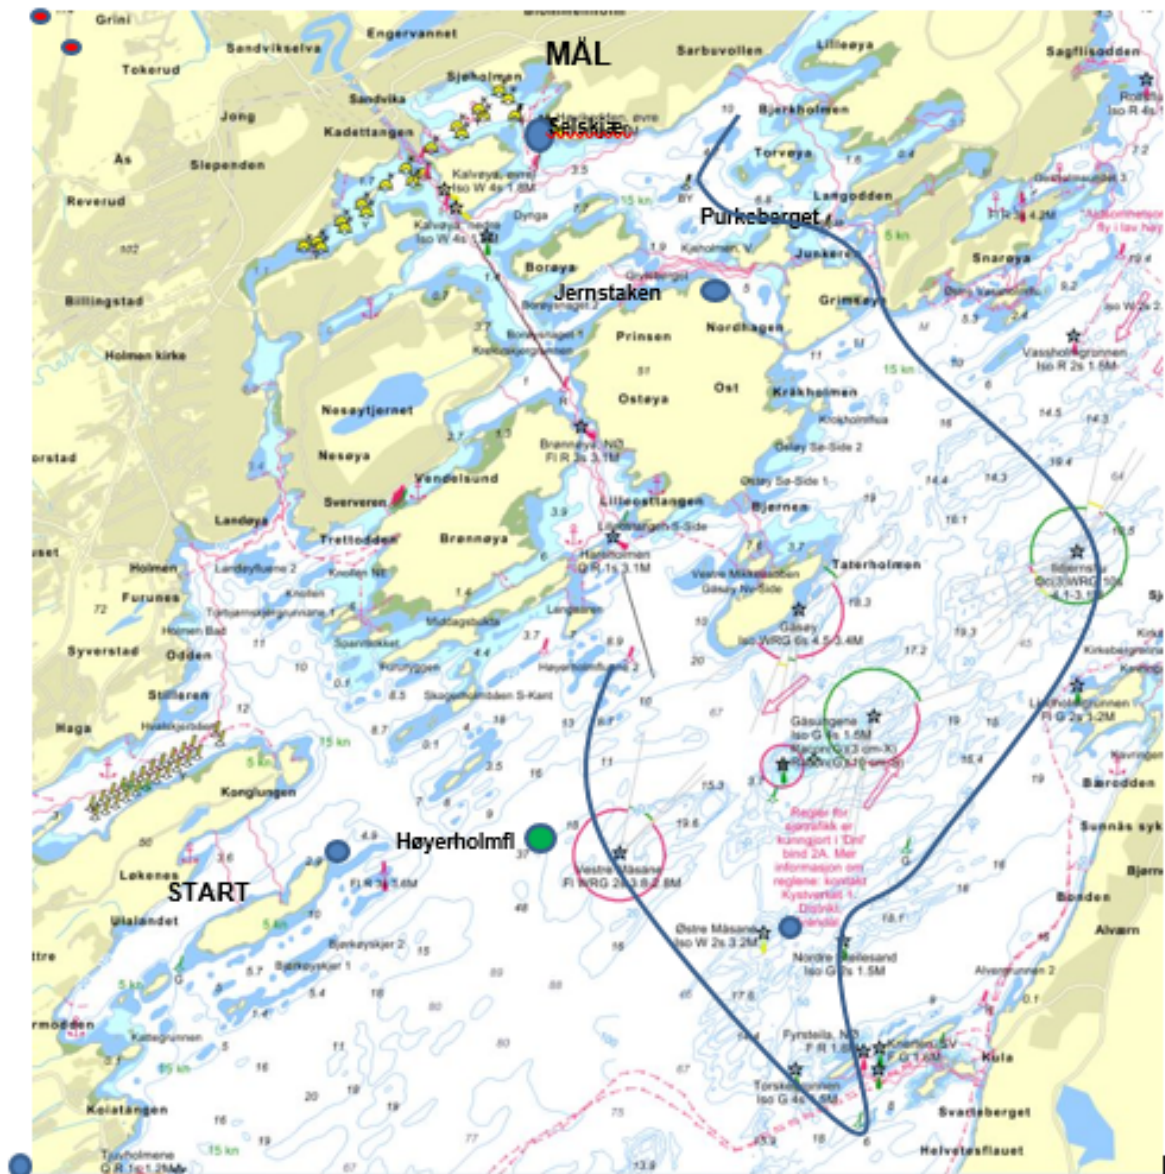

Bane 1

Tallstander 1

Bane 1

Start: Høyerholmsflua

- Vestre Måsane Lykt (B)
- Vestre Lunkeflua (B)
- Fritt løp gjennom Steilene
- N. Steilesand (S)
- Merseflua grøn flytestake (B)
- Ildiærnsflua (B)
- Jernstangen i Snarøysund (B)
- Purkeberget Nordmerke (B)
- Selskiær (S)

S Steilesand

Flaggstang S på Gåsøya

Må ikke brukes til Navigering