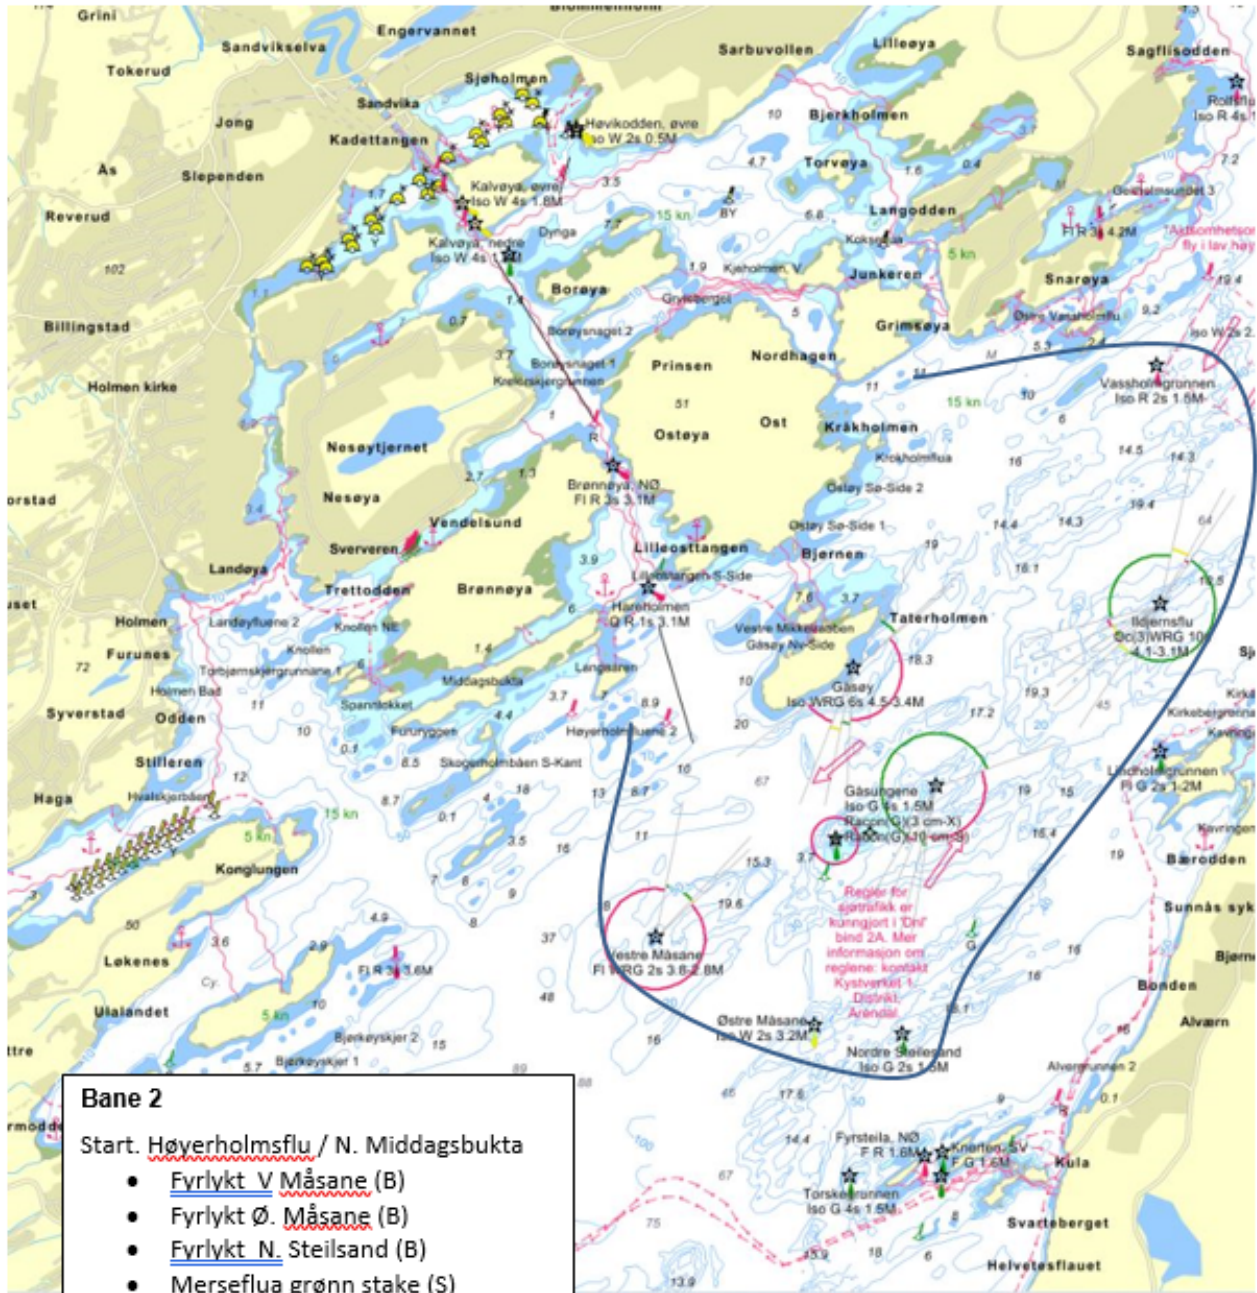

## Oslofjord DH Bane 2

### Bane 2

Start. Høverholmsflu / N. Middagsbukta

- Fyrlykt V Måsane (B)
- Fyrlykt Ø. Måsane (B)
- Fyrlykt N. Steilsand (B)
- Merseflua grønn stake (S)
- Fyr Ildjærnsflu (B)
- Fyrlykt Ø. Vassholmsflu (B)

Mål ved Bondeberget (UM)