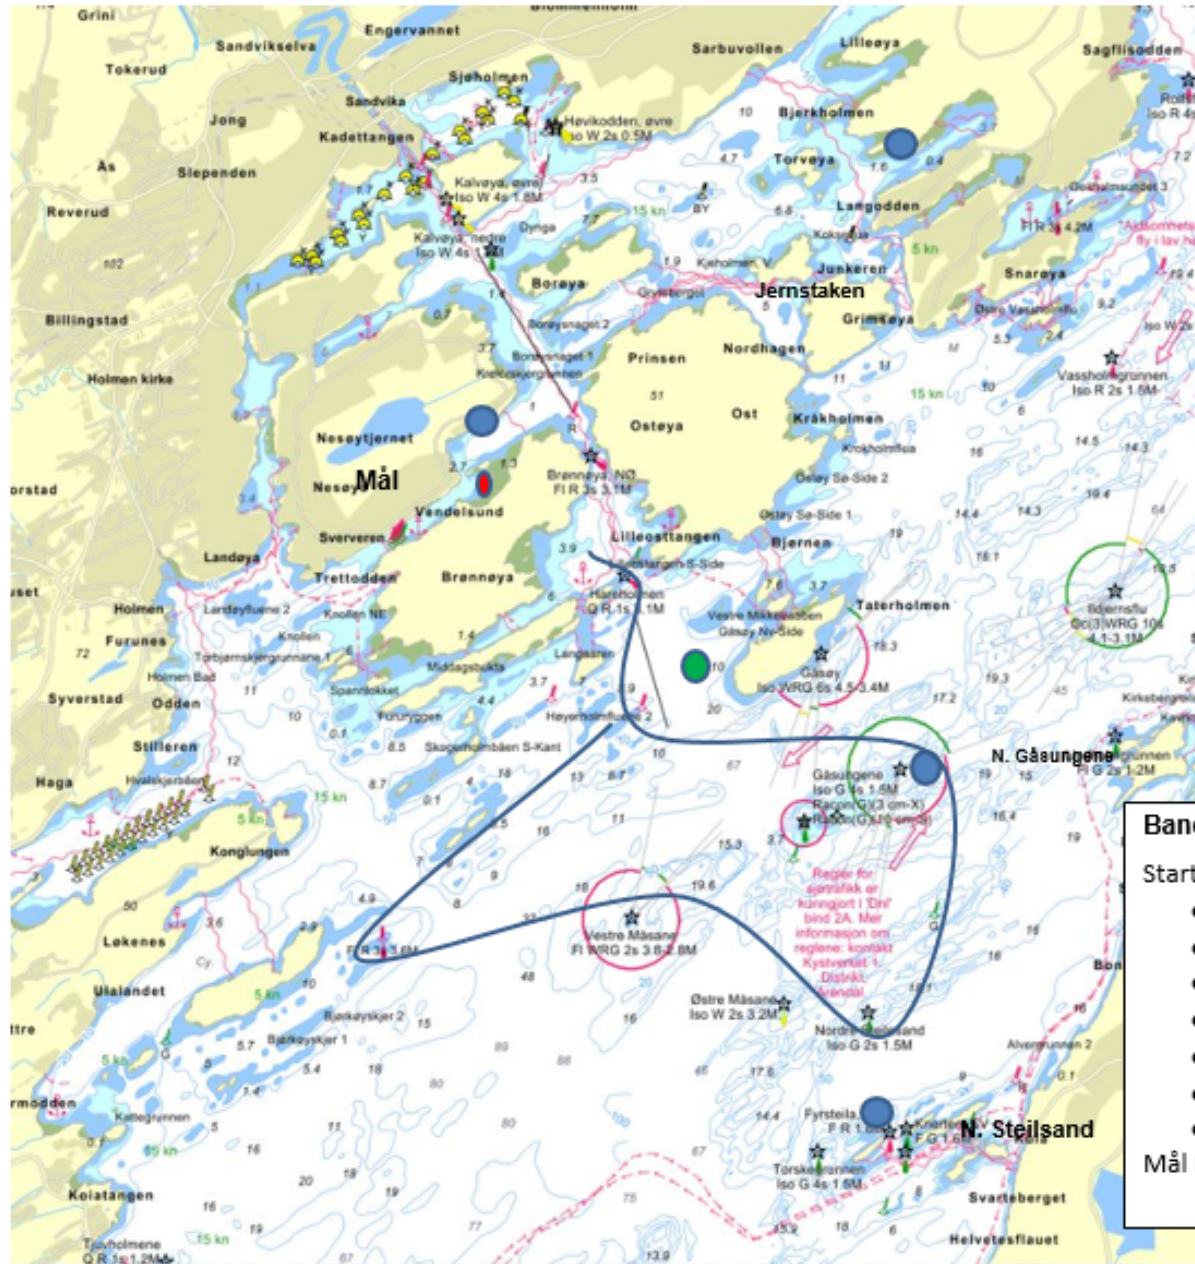

Bane 3

(Tallstander 3)

- Bane 3**
- Start. Høyerholmsflu / N. Middagsbukta
- Øy-Raudskjera (S)
 - Jernst (privat). Bjerkøygrunnen (B)
 - Fyrlykt V. Måsane (S)
 - Fyrlykt N. Steilsand (B)
 - Fyrlykt N. Gåsungene (B)
 - Rød stake Høyerholmflu. (S)
 - Lykt Haraholmen (B)
- Mål Middagsbukta (UM)