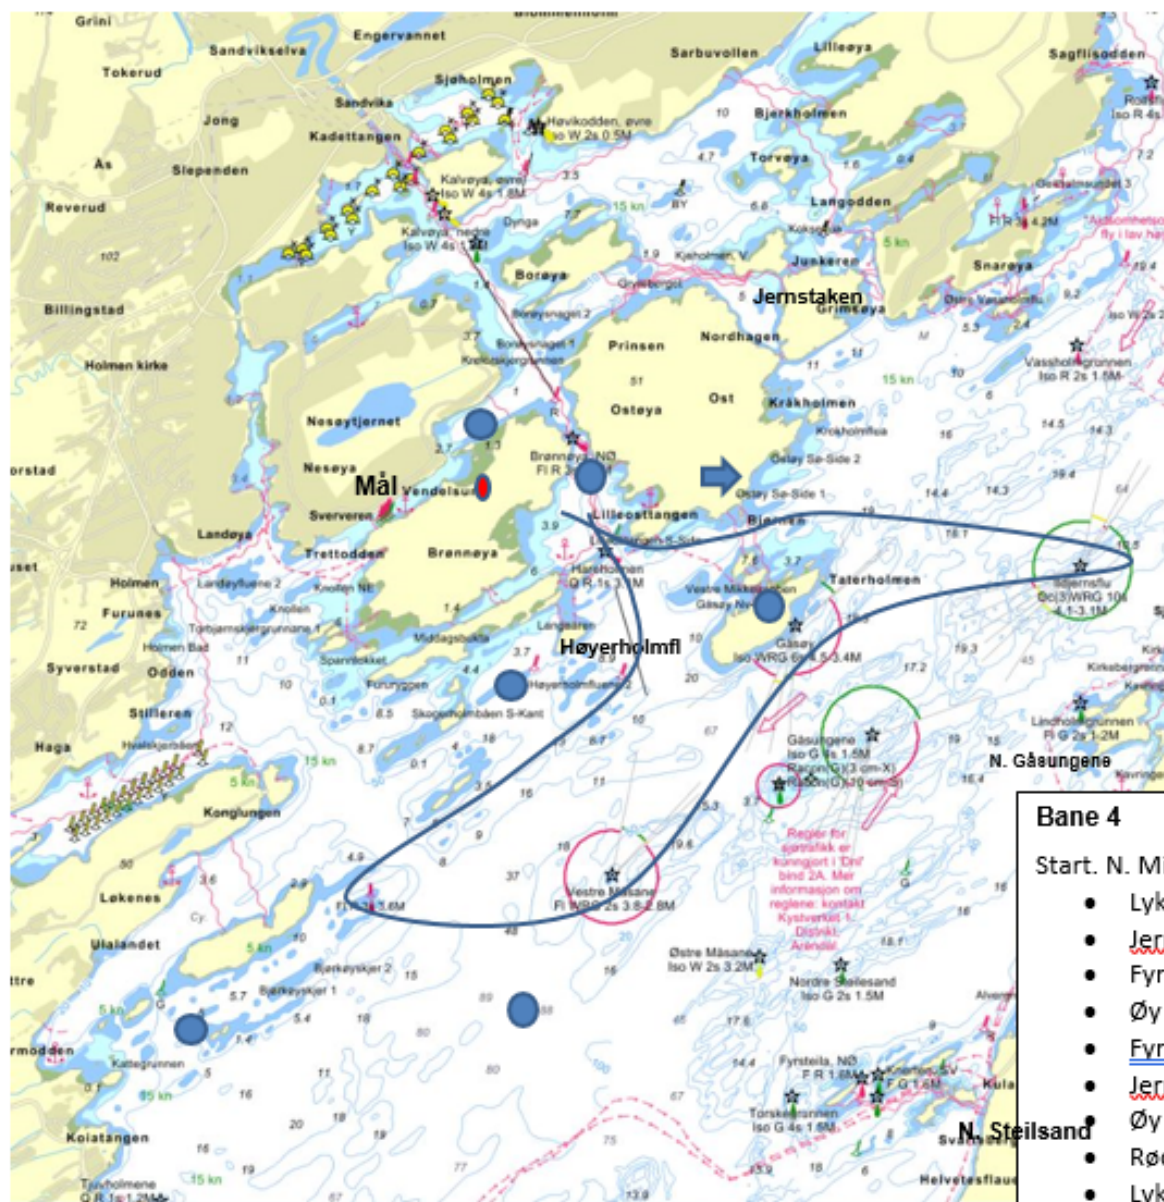

Bane 4 (Tallstander 4)

Ma ikke brukes til Navigering

Bane 4

Start. N. Middagsbukta (UM)

- Lykt Haraholmen (S)
- Jernst. S. Lilleosttangen (B)
- Fyr. Ildjernsfla (S)
- Øy – Gåsøya (S)
- Fyrlykt V. Måsane (S)
- Jernst (privat) Bjerkøygrunn. (S)
- Øy - Rødskjæra (B)
- Rød stake Høyerholmfla (B)
- Lykt Haraholmen (B)

Mål N. Middagsbukta (UM)