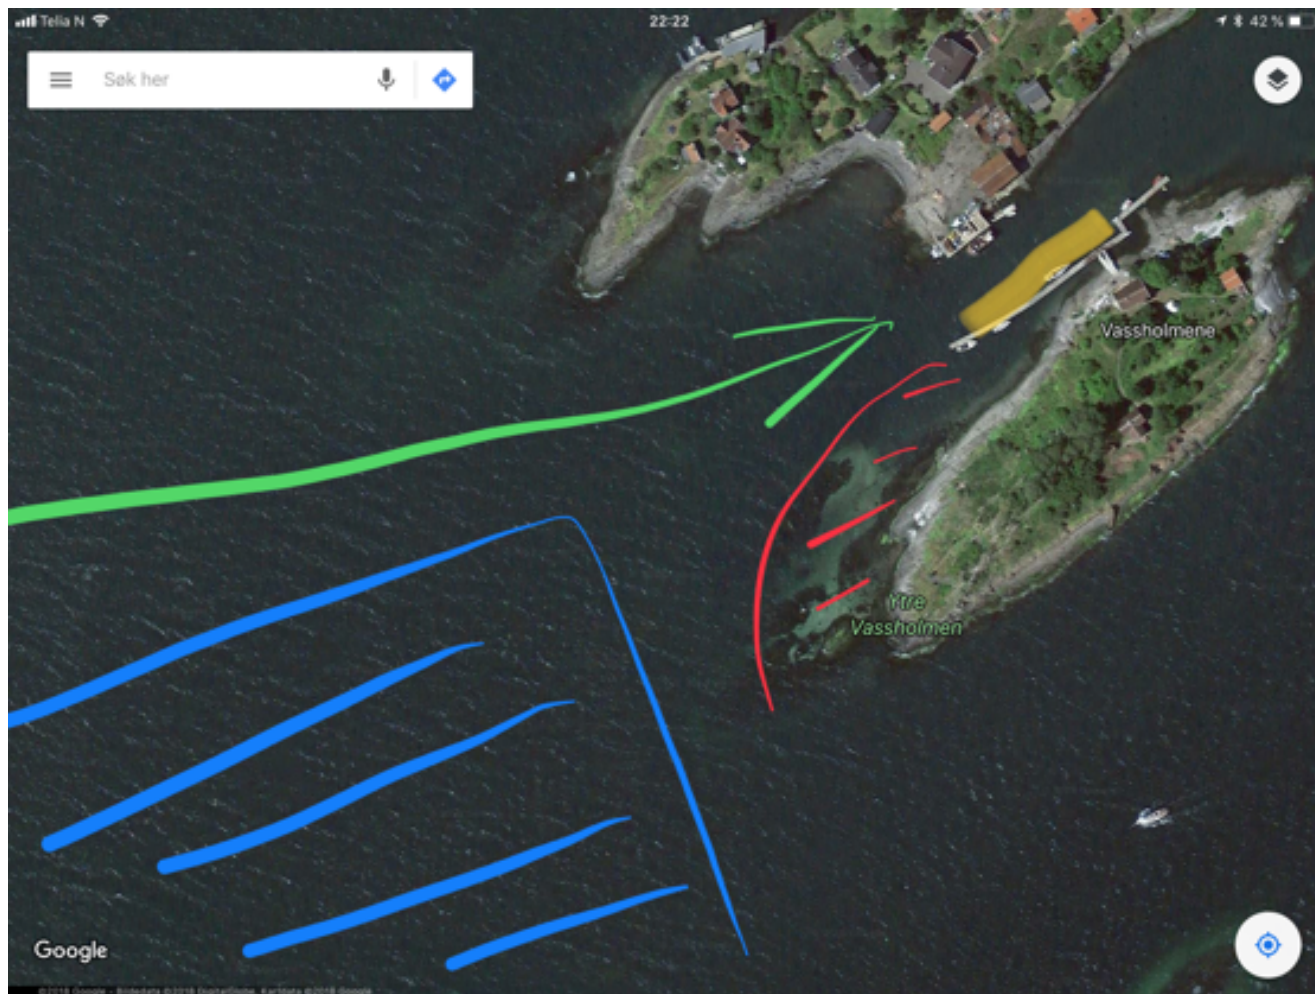

# Innseiling og bryggeplass - Ytre Vassholmen

- Grønn pil = Innseiling
- Gult felt = Brygge (Longside)
- Rødt felt = Grunne områder
- Blått felt = Bane/målgang Snipe og IF